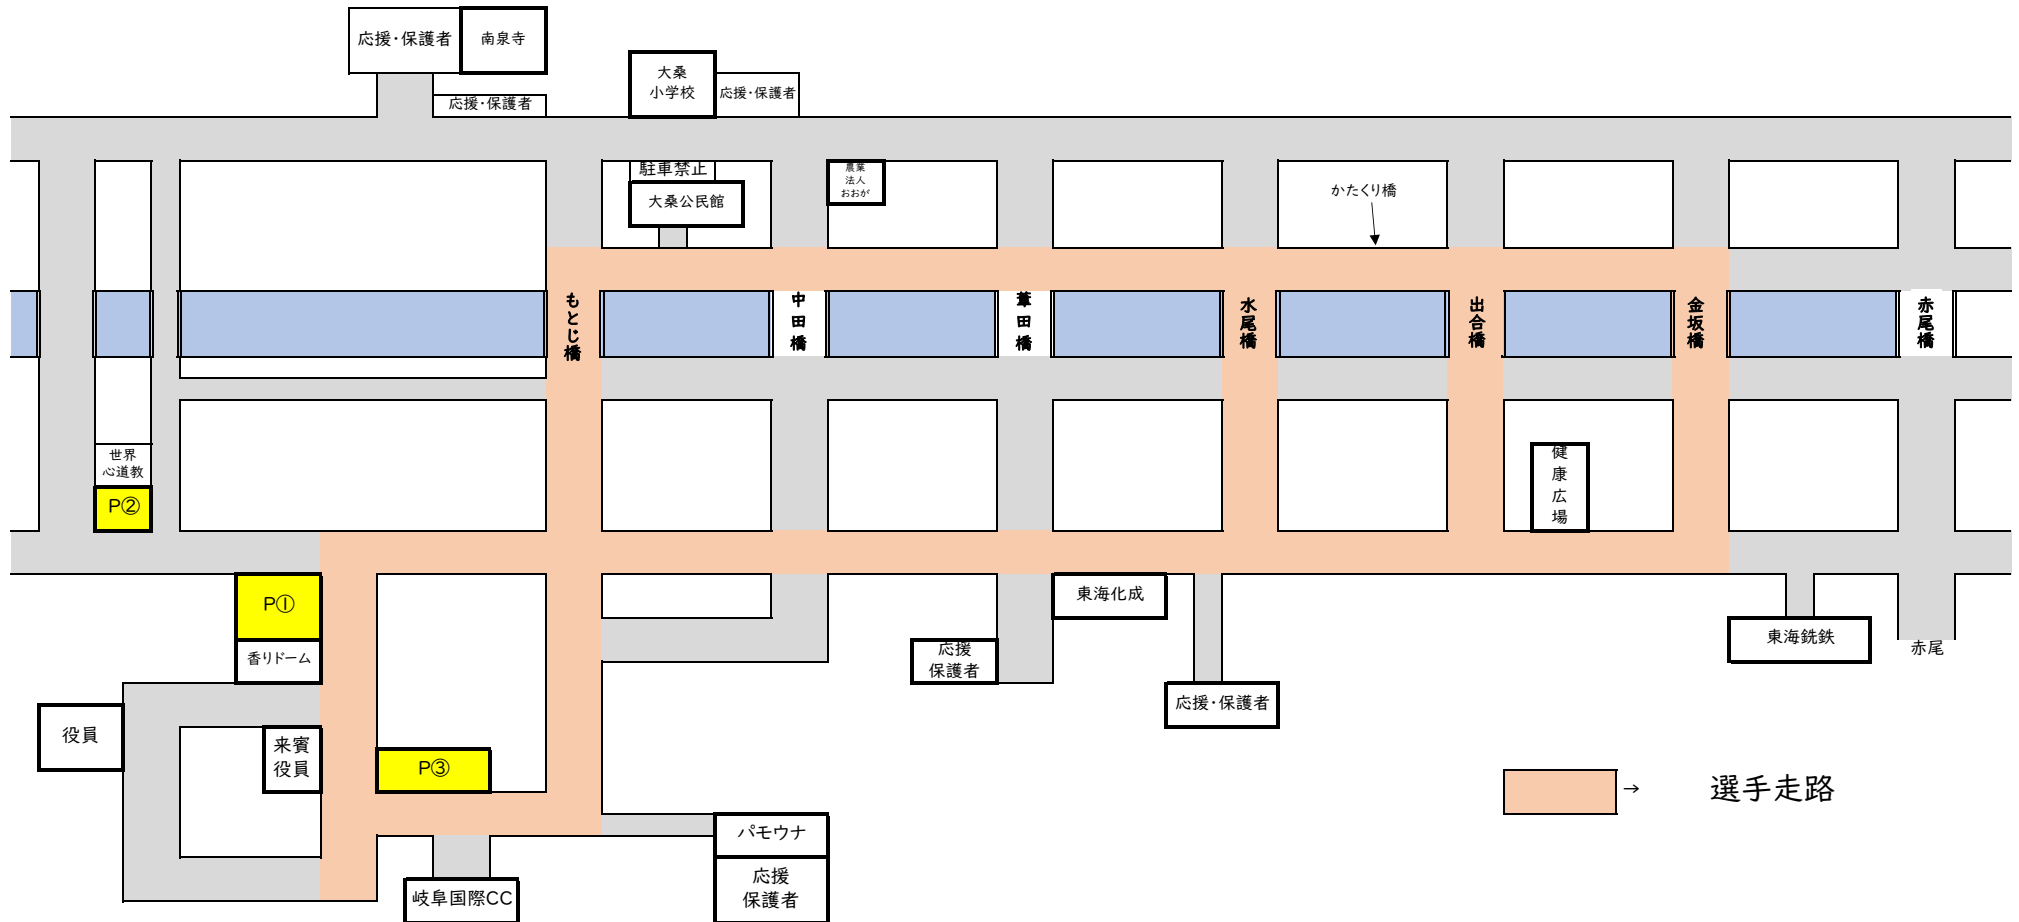

東海高等学校駅伝競走大会 出場チーム駐車場について

○諸連絡

- ・P①に各校1台駐車スペースを確保してあります。乗用車・マイクロバス等、駐車してください。
- ・**P②は女子レース終了後に、帰る予定のチームのみ駐車することができます。**
- ・P③は大型バスのチームのみ駐車してください。
- ・出場チームの駐車について、駐車券は不要です。