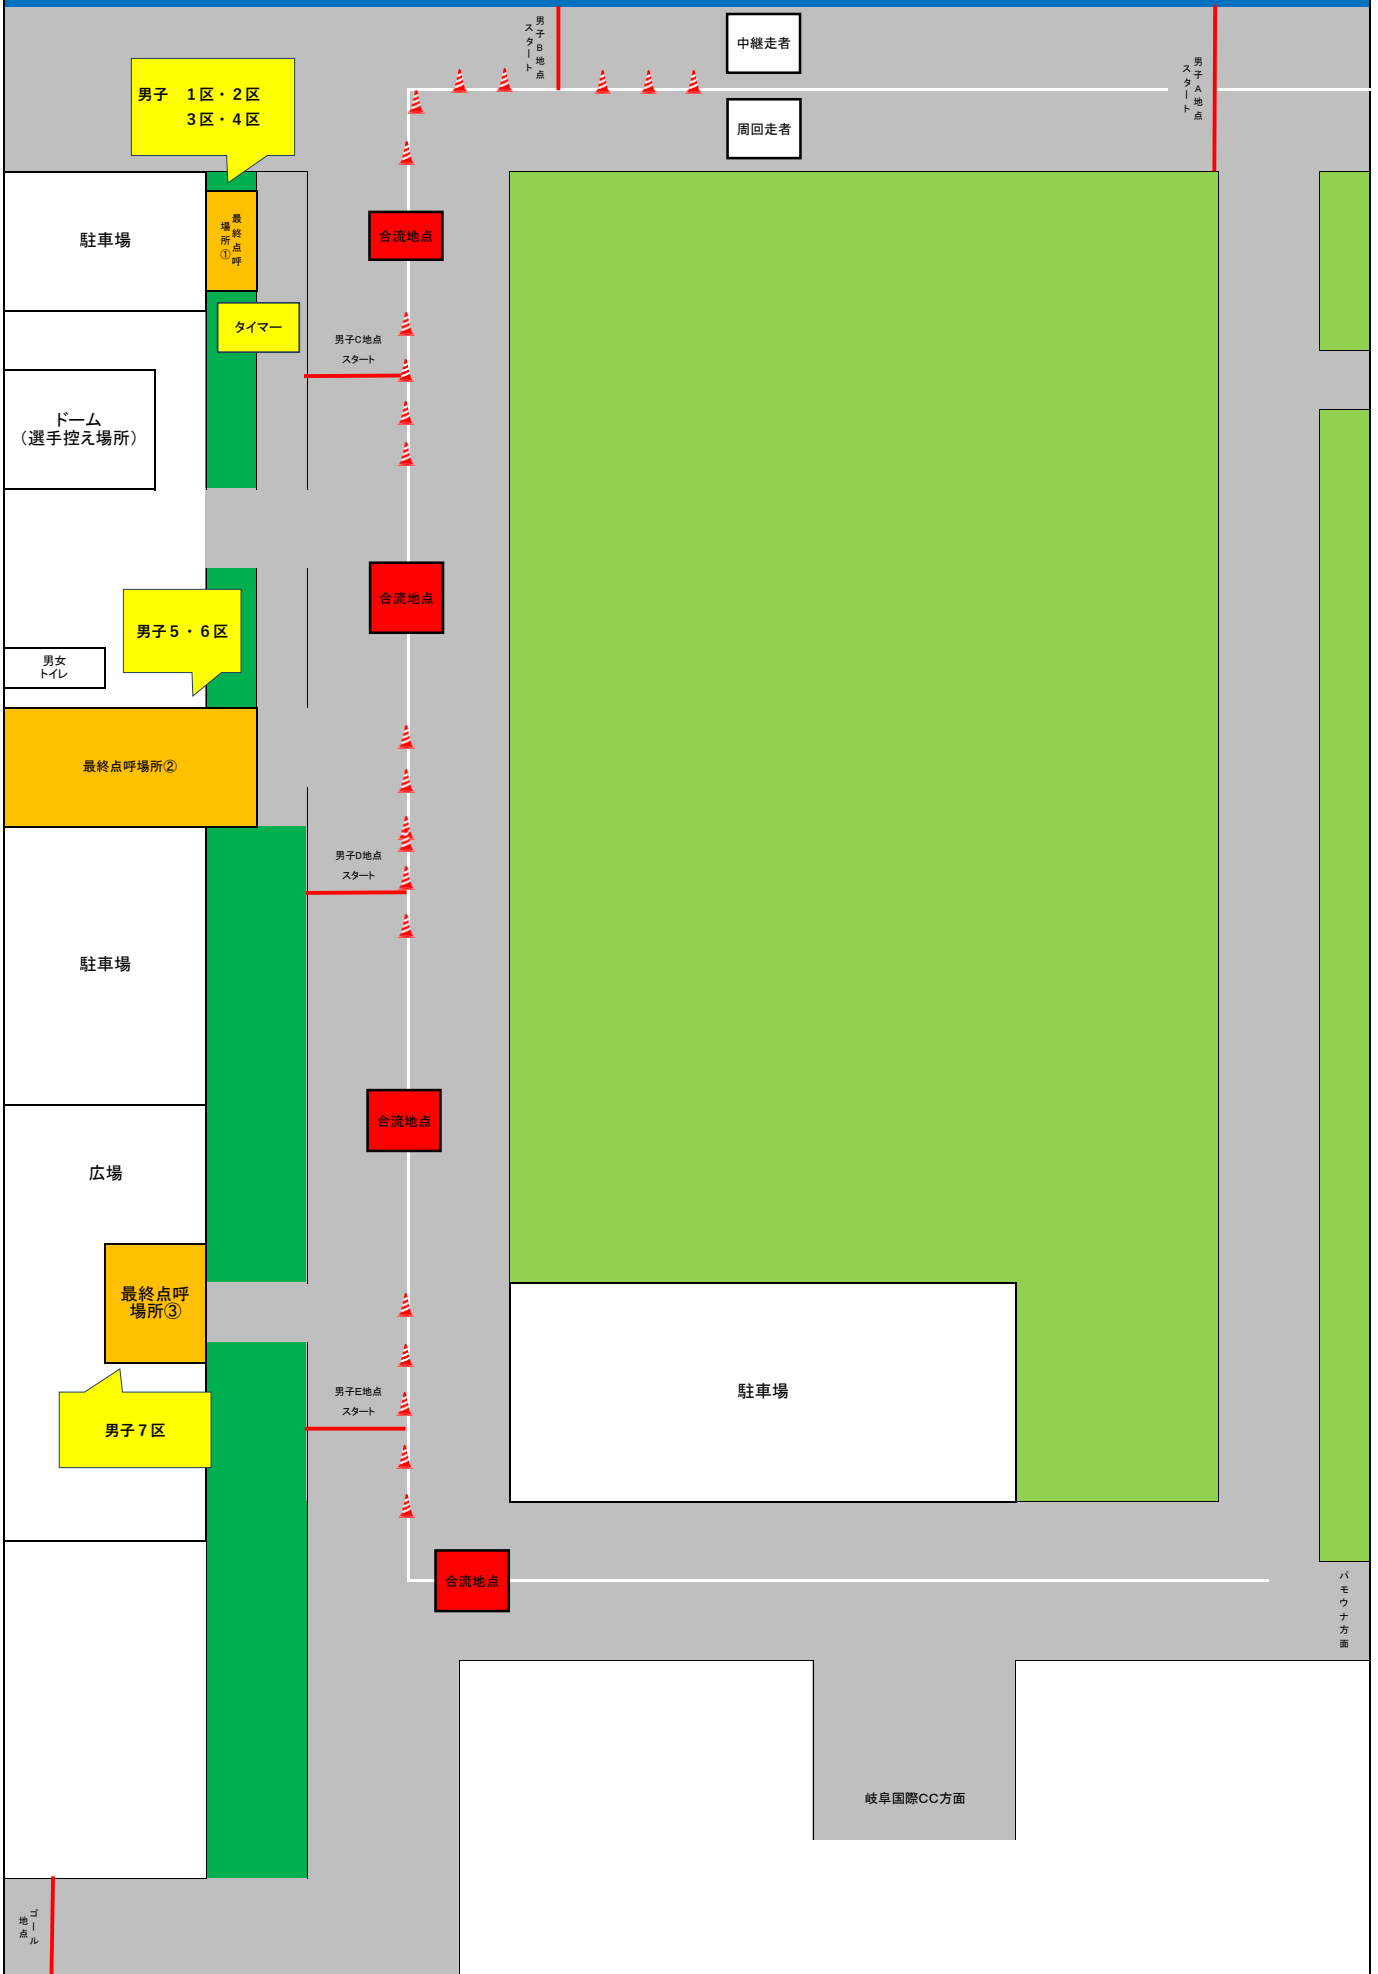

東海高等学校駅伝競走大会 コース図(男子) 公園周辺

東海高等学校駅伝競走大会 コース図(女子) 公園周辺