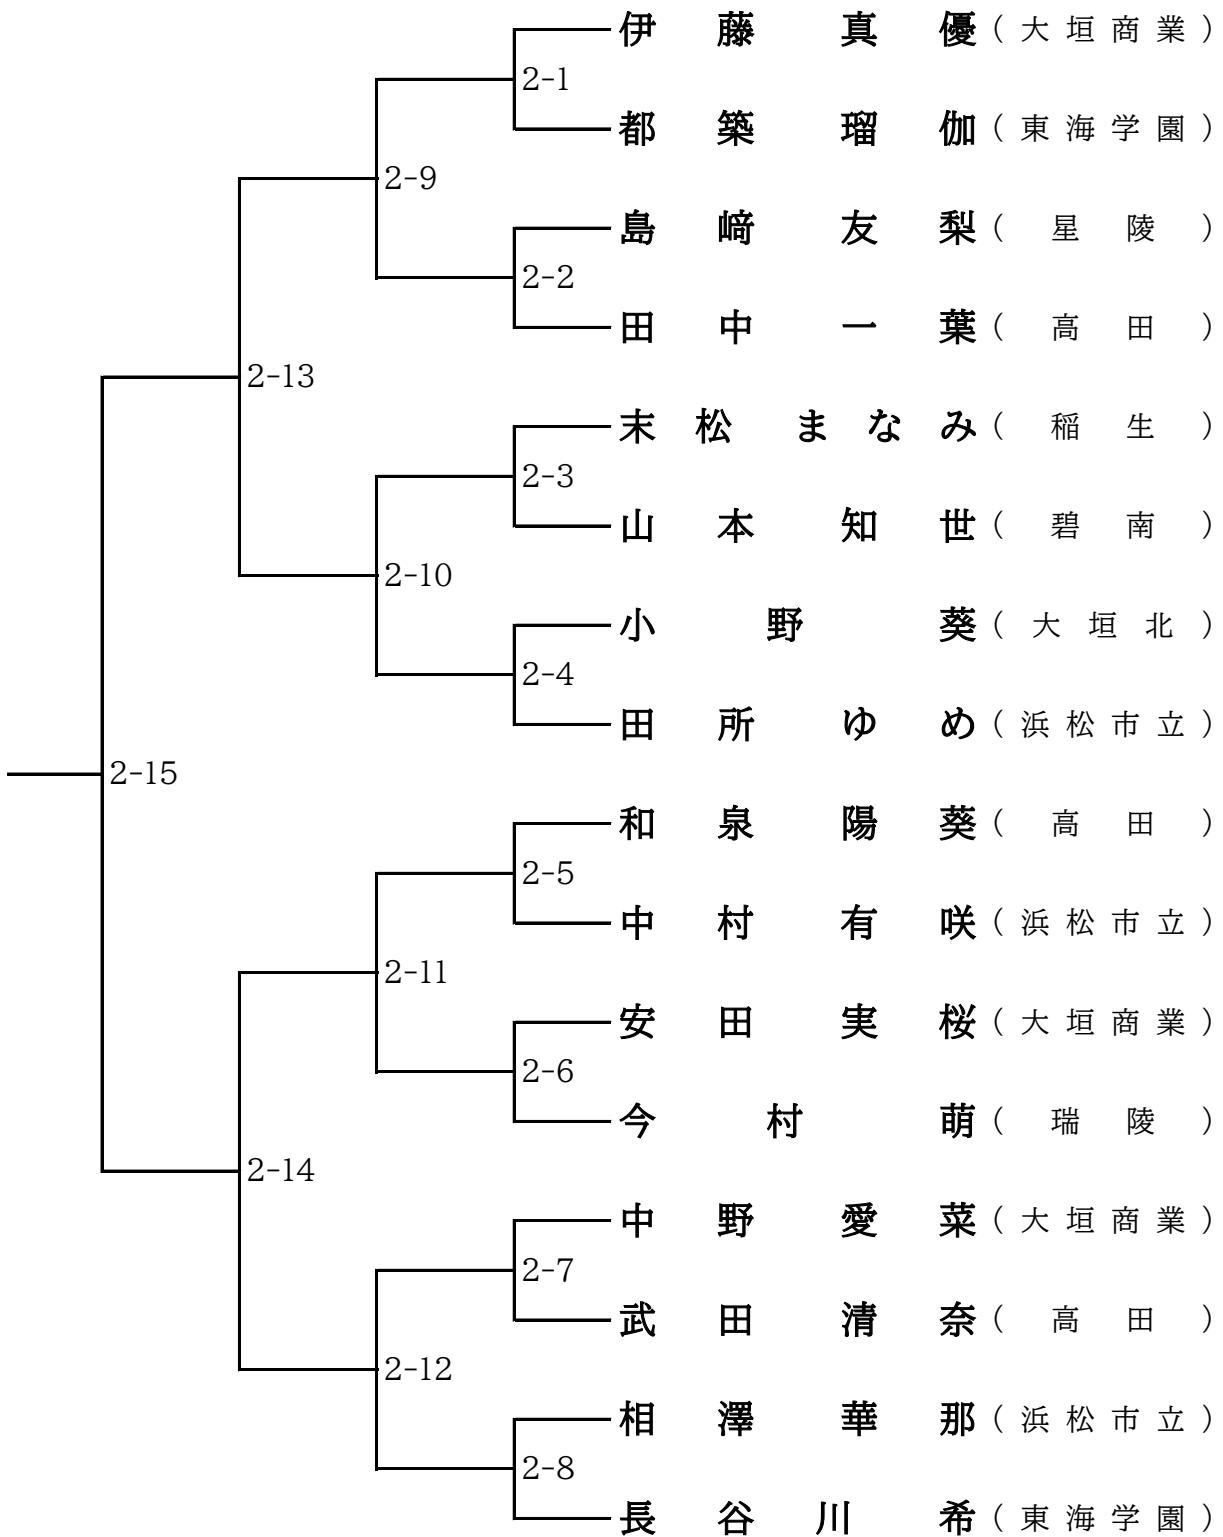

開 始 式
1. 役員・選手整列
2. 開式通告
3. 国旗儀礼
4. 前年度優勝旗返還
5. 主催者挨拶
6. 来賓祝辞
7. 審判長注意
8. 選手宣誓
9. 閉式通告
10. 役員・選手退場

閉 会 式
1. 役員・選手整列
2. 成績発表
3. 表彰
4. 主催者挨拶
5. 審判長講評
6. 閉会の言葉
7. 役員・選手退場

演 技

女子個人試合

(コート)

(2コート)

決勝戦

男子個人試合