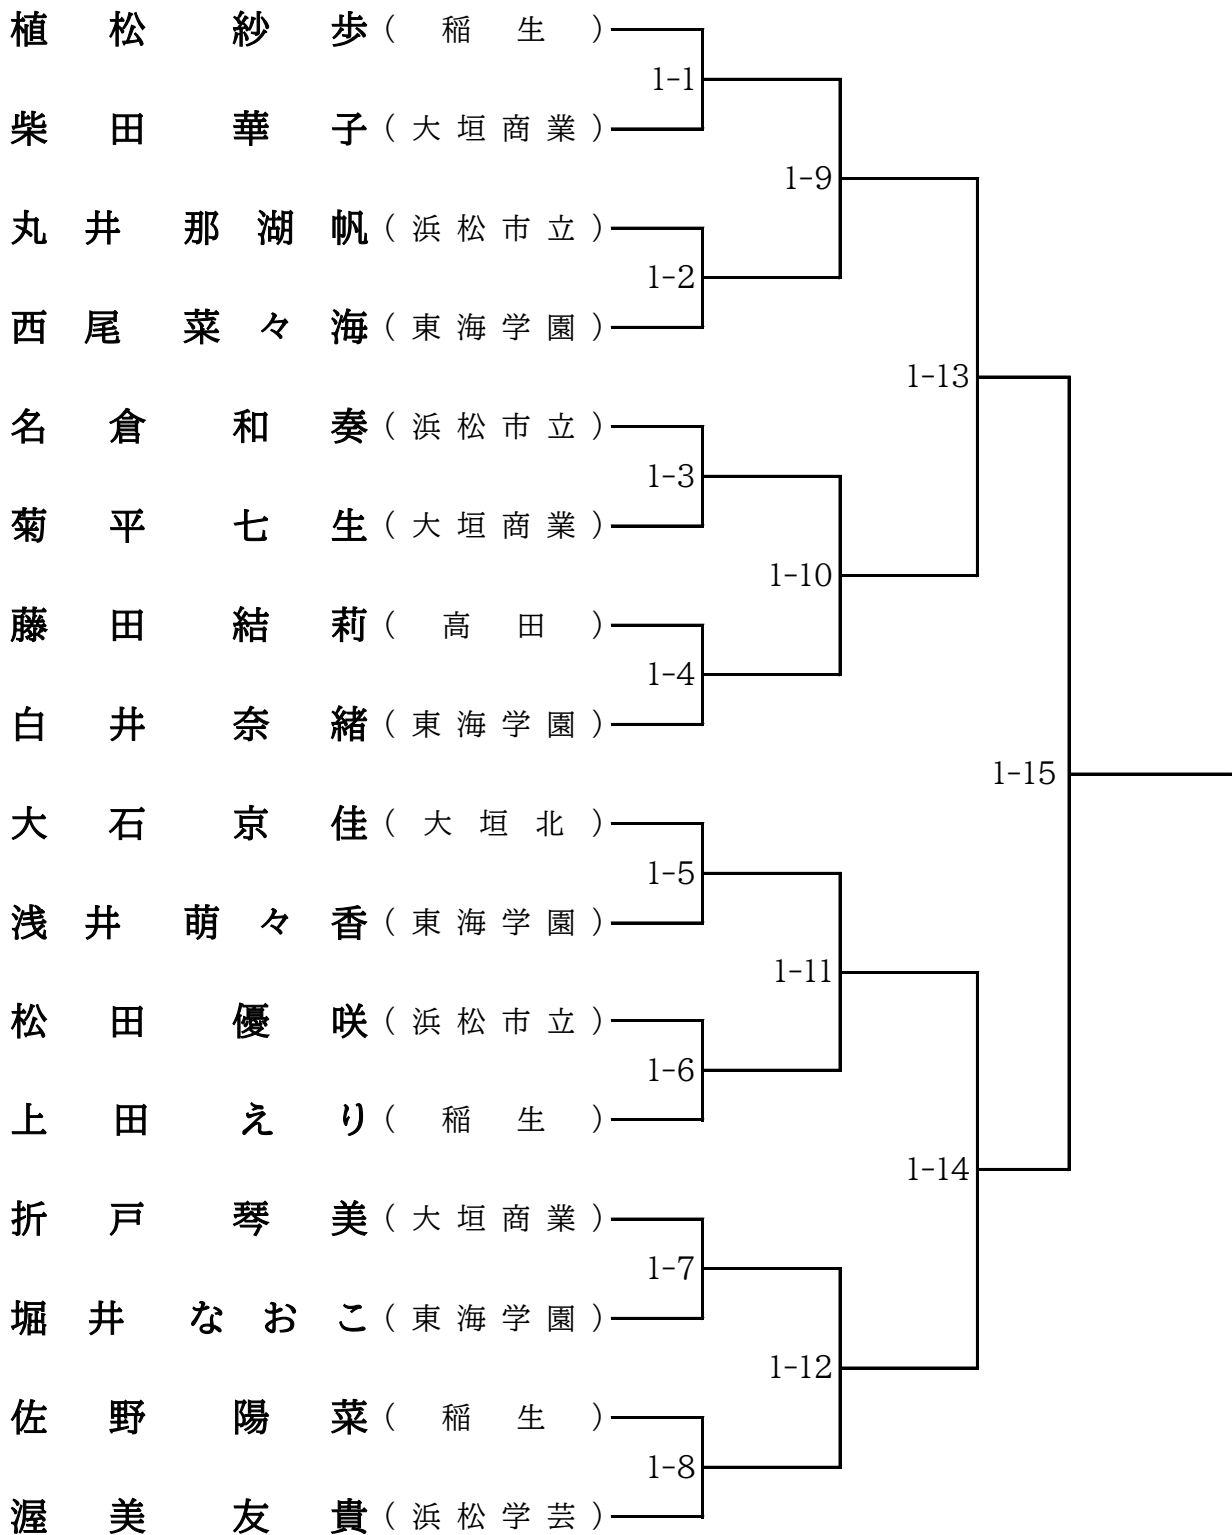

開 始 式
1. 役員・選手整列
2. 開式通告
3. 国旗儀礼
4. 前年度優勝旗返還
5. 主催者挨拶
6. 来賓祝辞
7. 審判長注意
8. 選手宣誓
9. 閉式通告
10. 役員・選手退場

閉 会 式
1. 役員・選手整列
2. 成績発表
3. 表彰
4. 主催者挨拶
5. 審判長講評
6. 閉会の言葉
7. 役員・選手退場

演 技

女子個人試合

(コート)

(2コート)

決勝戦

男子個人試合