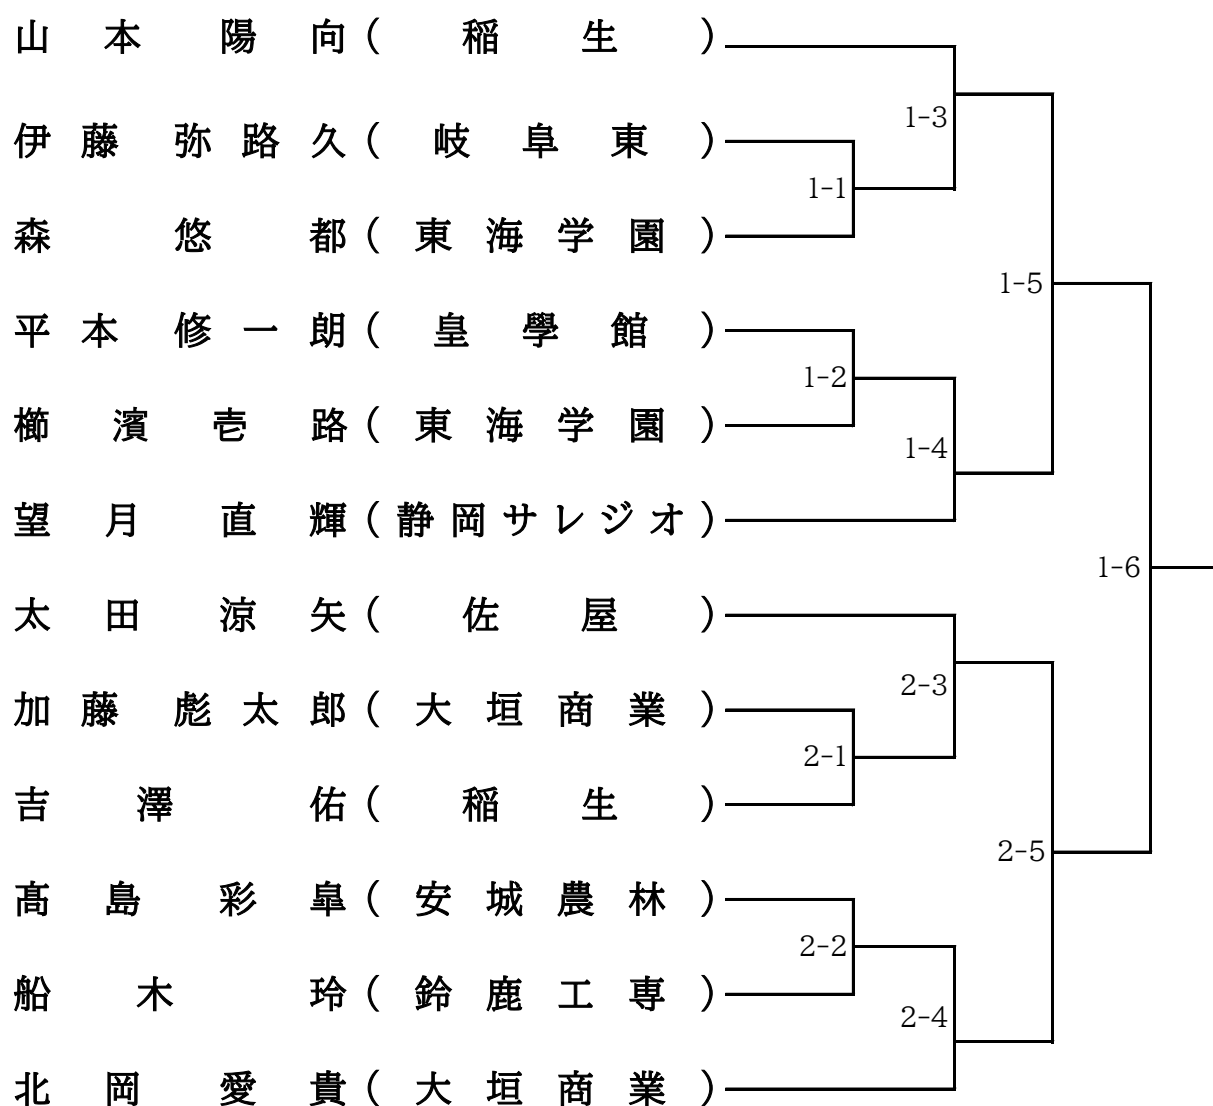

開 始 式
1. 役員・選手整列
2. 開式通告
3. 国旗儀礼
4. 前年度優勝旗返還
5. 主催者挨拶
6. 来賓祝辞
7. 審判長注意
8. 選手宣誓
9. 閉式通告
10. 役員・選手退場

閉 会 式
1. 役員・選手整列
2. 成績発表
3. 表彰
4. 主催者挨拶
5. 審判長講評
6. 閉会の言葉
7. 役員・選手退場

演 技

女子個人試合

(コート)

(2コート)

決勝戦

男子個人試合