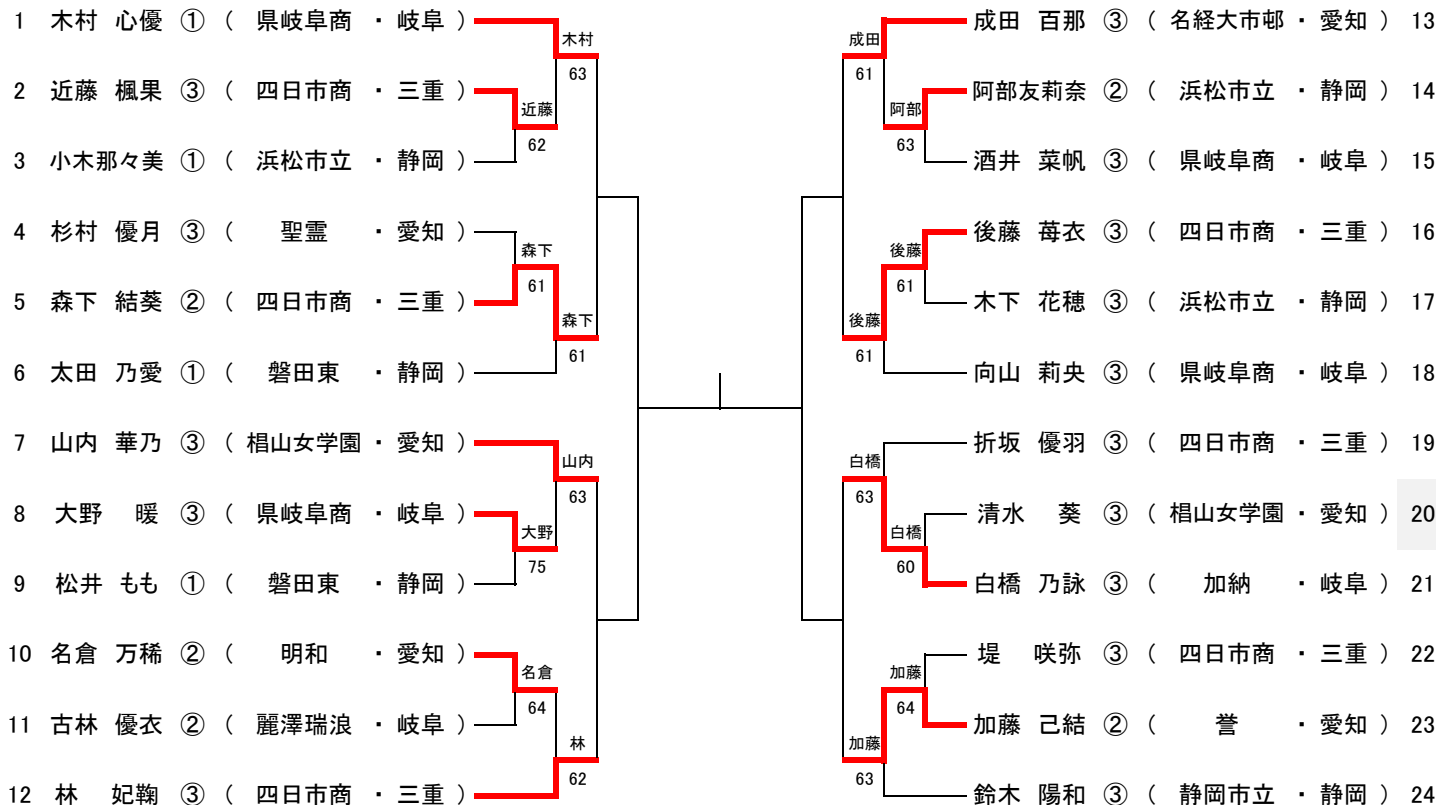

男子・女子シングルスは雨天のため2回戦までの実施

男子ダブルス

優勝	矢内 大祐 長田虎汰郎	麗澤瑞浪 (岐阜県)
準優勝	加藤 佑真 西山 大樹	麗澤瑞浪 (岐阜県)
第3位	家合 竜佐 北根 弘基	名古屋 (愛知県)
第3位	義基 耀 小野倫太郎	四日市工業 (三重県)

女子ダブルス

優勝	折坂 優羽 森下 結葵	四日市商業 (三重県)
準優勝	後藤 莓衣 林 妃鞠	四日市商業 (三重県)
第3位	鈴木 陽和 横山菜々香	静岡市立 (静岡県)
第3位	伊藤あさひ 小島 詠	浜松市立 (静岡県)

男子団体戦

四日市工2-0

男子ダブルス

男子シングルス

女子団体戦

四日市商2-0

女子ダブルス

女子シングルス

東海総体 男子 団体戦 詳細 令和6年6月22日

	学校名	スコア	学校名
1R1	麗澤瑞浪	3-0	津田学園
D	加藤 佑真 ③ 長田虎汰郎 ③	6-1	豊島 翔太 ③ 中野 創太 ②
S1	白井幸太郎 ②	6-0	石崎 葵貴 ③
S2	矢内 大祐 ③	6-0	森 研志郎 ②

	学校名	スコア	学校名
1R3	四日市工	3-0	日大三島
D	小野倫太郎 ① 小林 大晟 ③	6-2	村津 夏海 ③ 三木 翔太 ②
S1	水谷 旭陽 ③	6-3	立川 碧人 ②
S2	義基 耀 ①	6-3	谷澤 怜真 ②