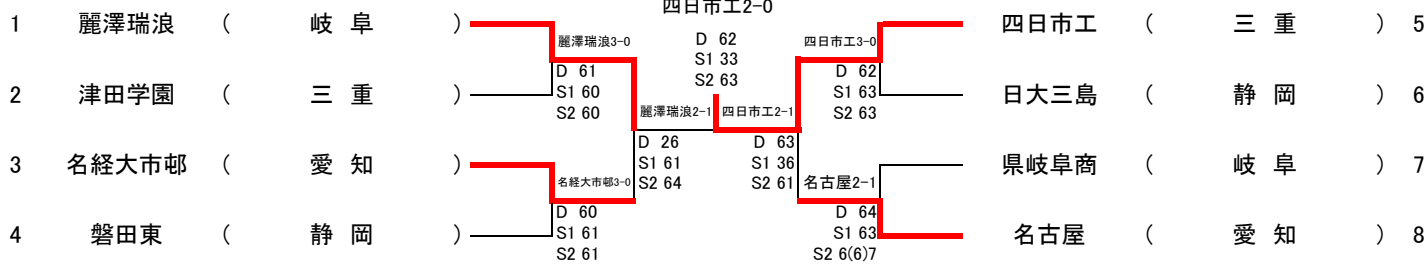

男子・女子シングルスは雨天のため2回戦までの実施

男子ダブルス

優勝	矢内 大祐 長田虎汰郎	麗澤瑞浪 (岐阜県)
準優勝	加藤 佑真 西山 大樹	麗澤瑞浪 (岐阜県)
第3位	家合 竜佐 北根 弘基	名古屋 (愛知県)
第3位	義基 耀 小野倫太郎	四日市工業 (三重県)

女子ダブルス

優勝	折坂 優羽 森下 結葵	四日市商業 (三重県)
準優勝	後藤 莓衣 林 妃鞠	四日市商業 (三重県)
第3位	鈴木 陽和 横山菜々香	静岡市立 (静岡県)
第3位	伊藤あさひ 小島 詠	浜松市立 (静岡県)

男子団体戦

四日市工2-0

男子ダブルス

男子シングルス

女子団体戦

四日市商2-0

女子ダブルス

女子シングルス