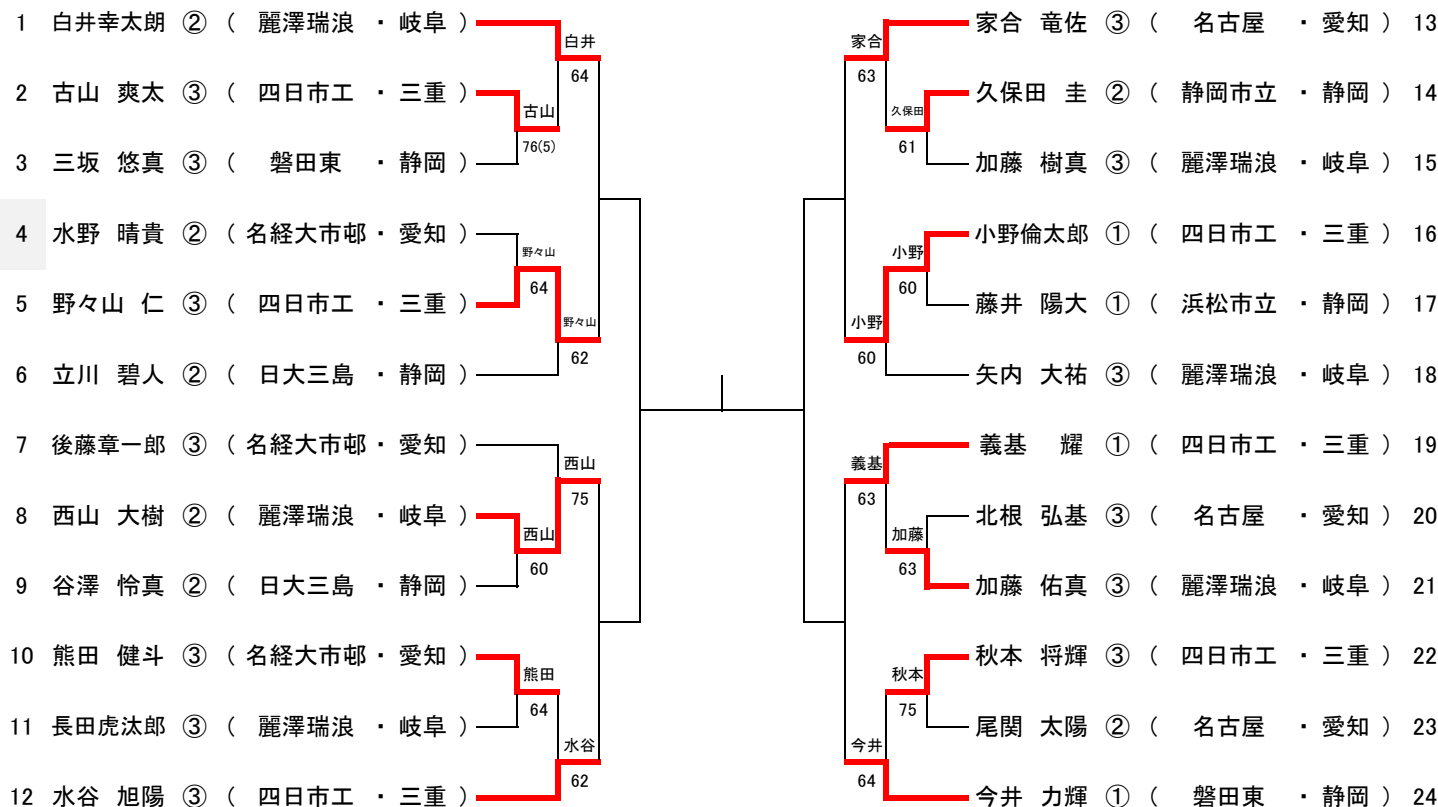

男子・女子シングルスは雨天のため2回戦までの実施

男子ダブルス

優勝	矢内 大祐 長田虎汰郎	麗澤瑞浪 (岐阜県)
準優勝	加藤 佑真 西山 大樹	麗澤瑞浪 (岐阜県)
第3位	家合 竜佐 北根 弘基	名古屋 (愛知県)
第3位	義基 耀 小野倫太郎	四日市工業 (三重県)

女子ダブルス

優勝	折坂 優羽 森下 結葵	四日市商業 (三重県)
準優勝	後藤 莓衣 林 妃鞠	四日市商業 (三重県)
第3位	鈴木 陽和 横山菜々香	静岡市立 (静岡県)
第3位	伊藤あさひ 小島 詠	浜松市立 (静岡県)

男子団体戦

四日市工2-0

男子ダブルス

男子シングルス

女子団体戦

四日市商2-0

女子ダブルス

女子シングルス

東海総体 男子 団体戦 詳細 令和6年6月22日

	学校名	スコア	学校名
1R1	麗澤瑞浪	3-0	津田学園
D	加藤 佑真 ③ 長田虎汰郎 ③	6-1	豊島 翔太 ③ 中野 創太 ②
S1	白井幸太郎 ②	6-0	石崎 葵貴 ③
S2	矢内 大祐 ③	6-0	森 研志郎 ②

	学校名	スコア	学校名
1R3	四日市工	3-0	日大三島
D	小野倫太郎 ① 小林 大晟 ③	6-2	村津 夏海 ③ 三木 翔太 ②
S1	水谷 旭陽 ③	6-3	立川 碧人 ②
S2	義基 耀 ①	6-3	谷澤 怜真 ②