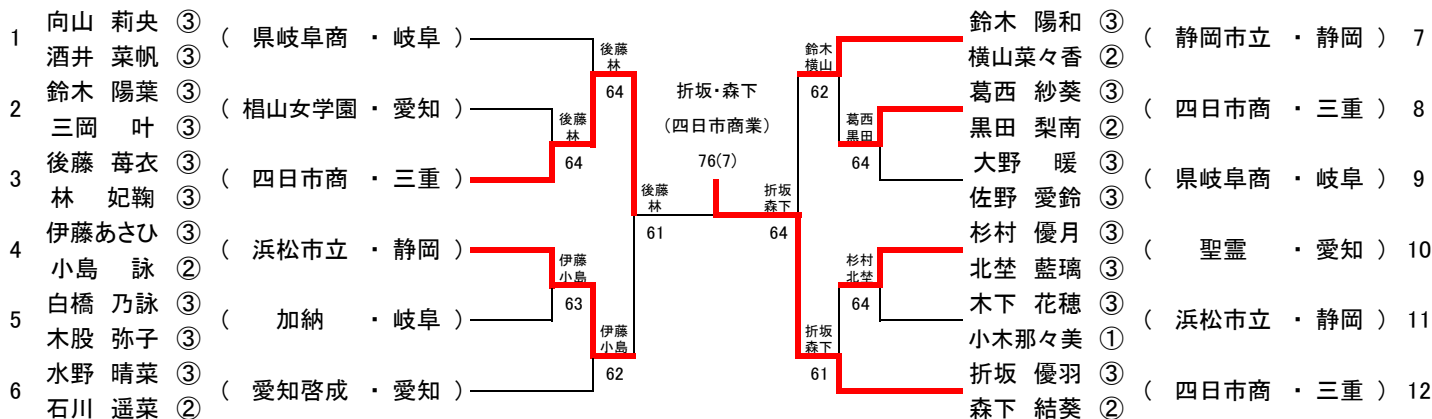

男子団体戦

四日市工2-0

男子ダブルス

男子シングルス

女子団体戦

四日市商2-0

女子ダブルス

女子シングルス