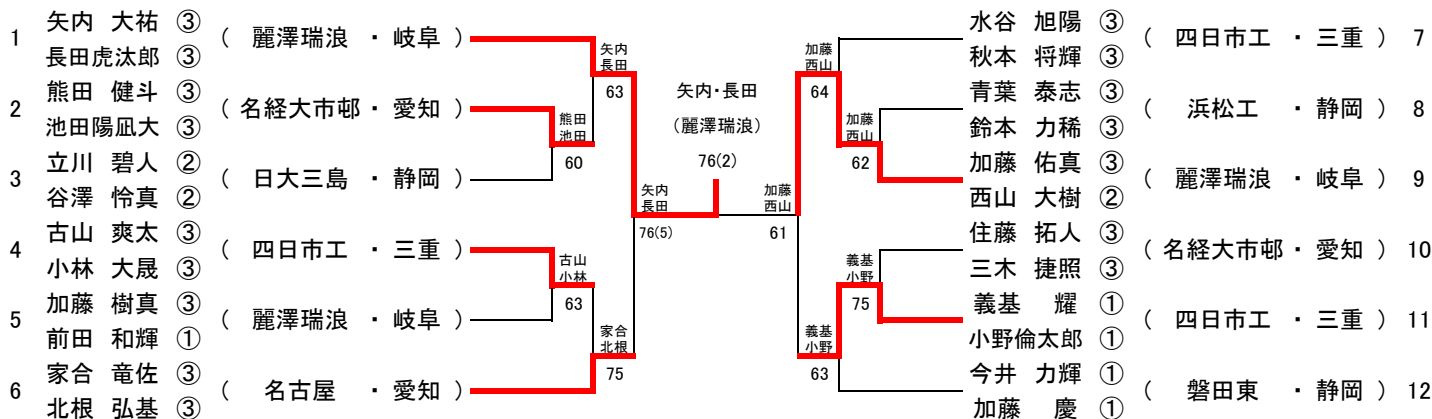

男子団体戦

四日市工2-0

男子ダブルス

男子シングルス