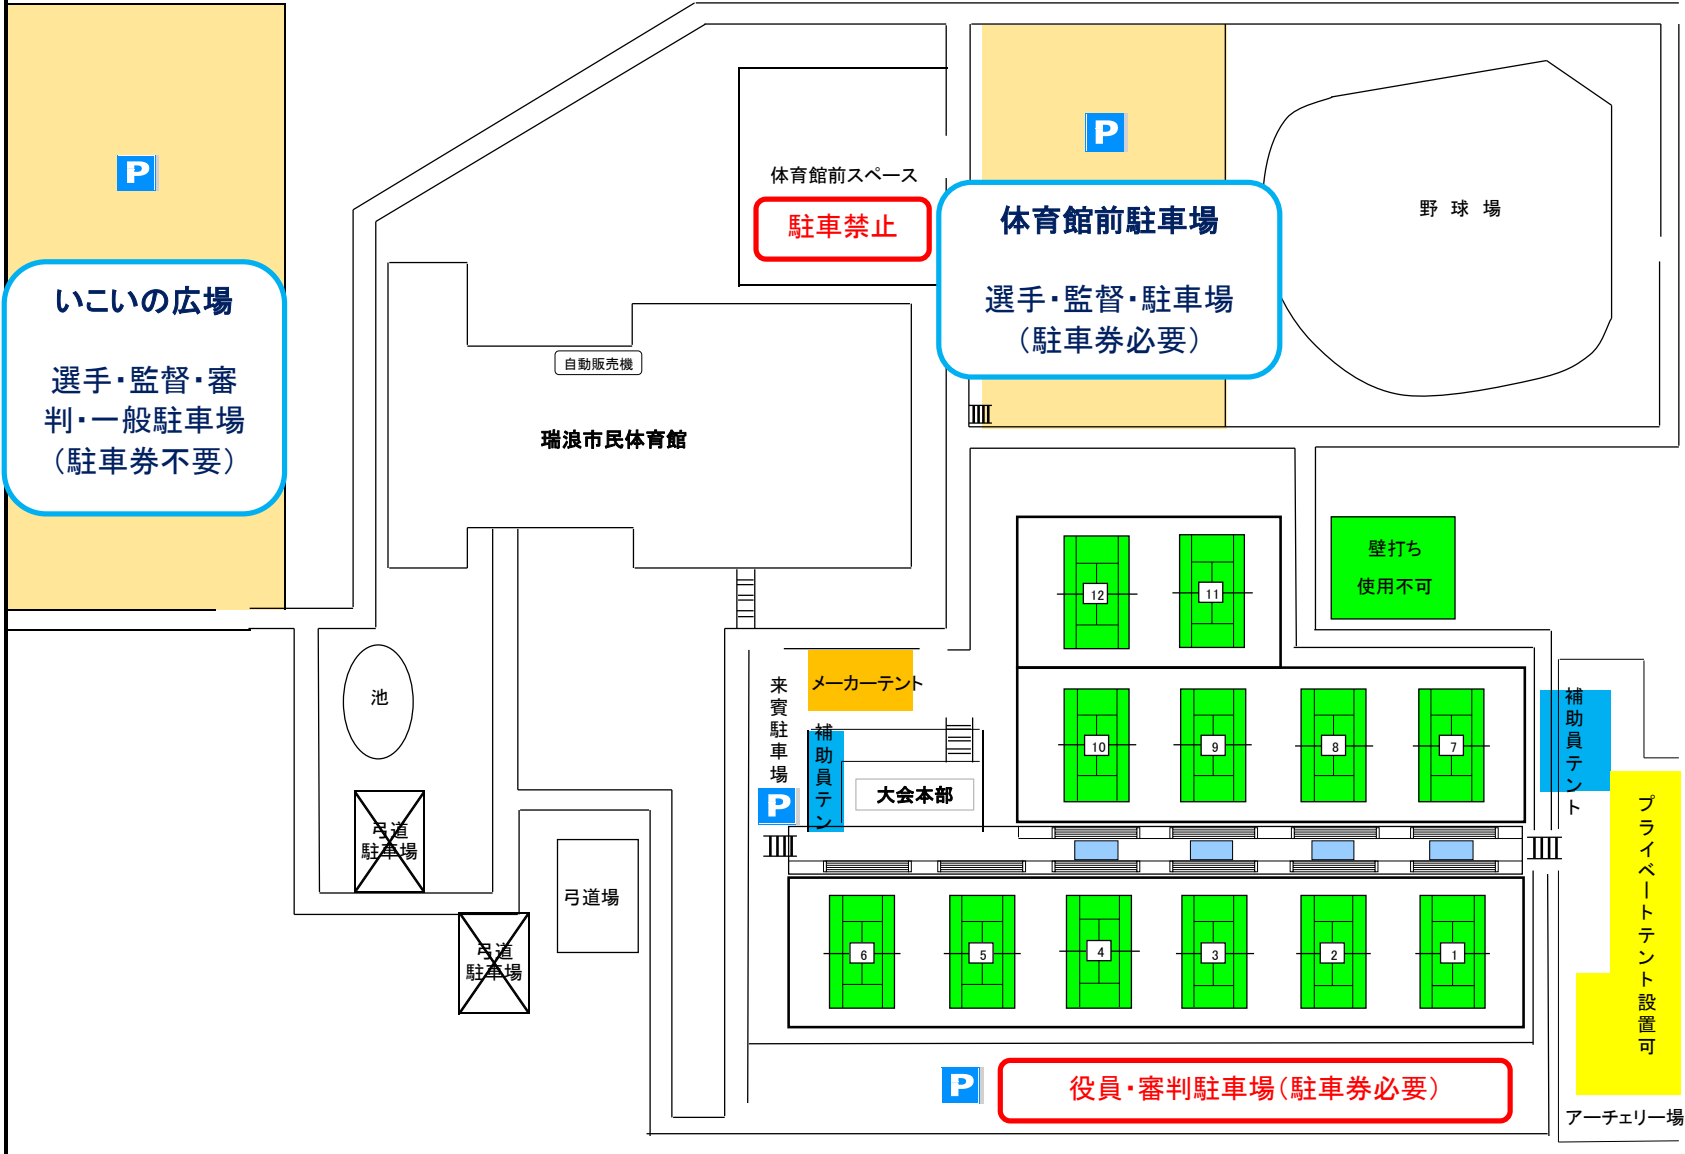

# 瑞浪市民テニスコート 駐車場 案内図

野球駐車場

瑞浪市民テニスコート 体育館前駐車場 (駐車券が必要な駐車場です)

駐車場  
入口