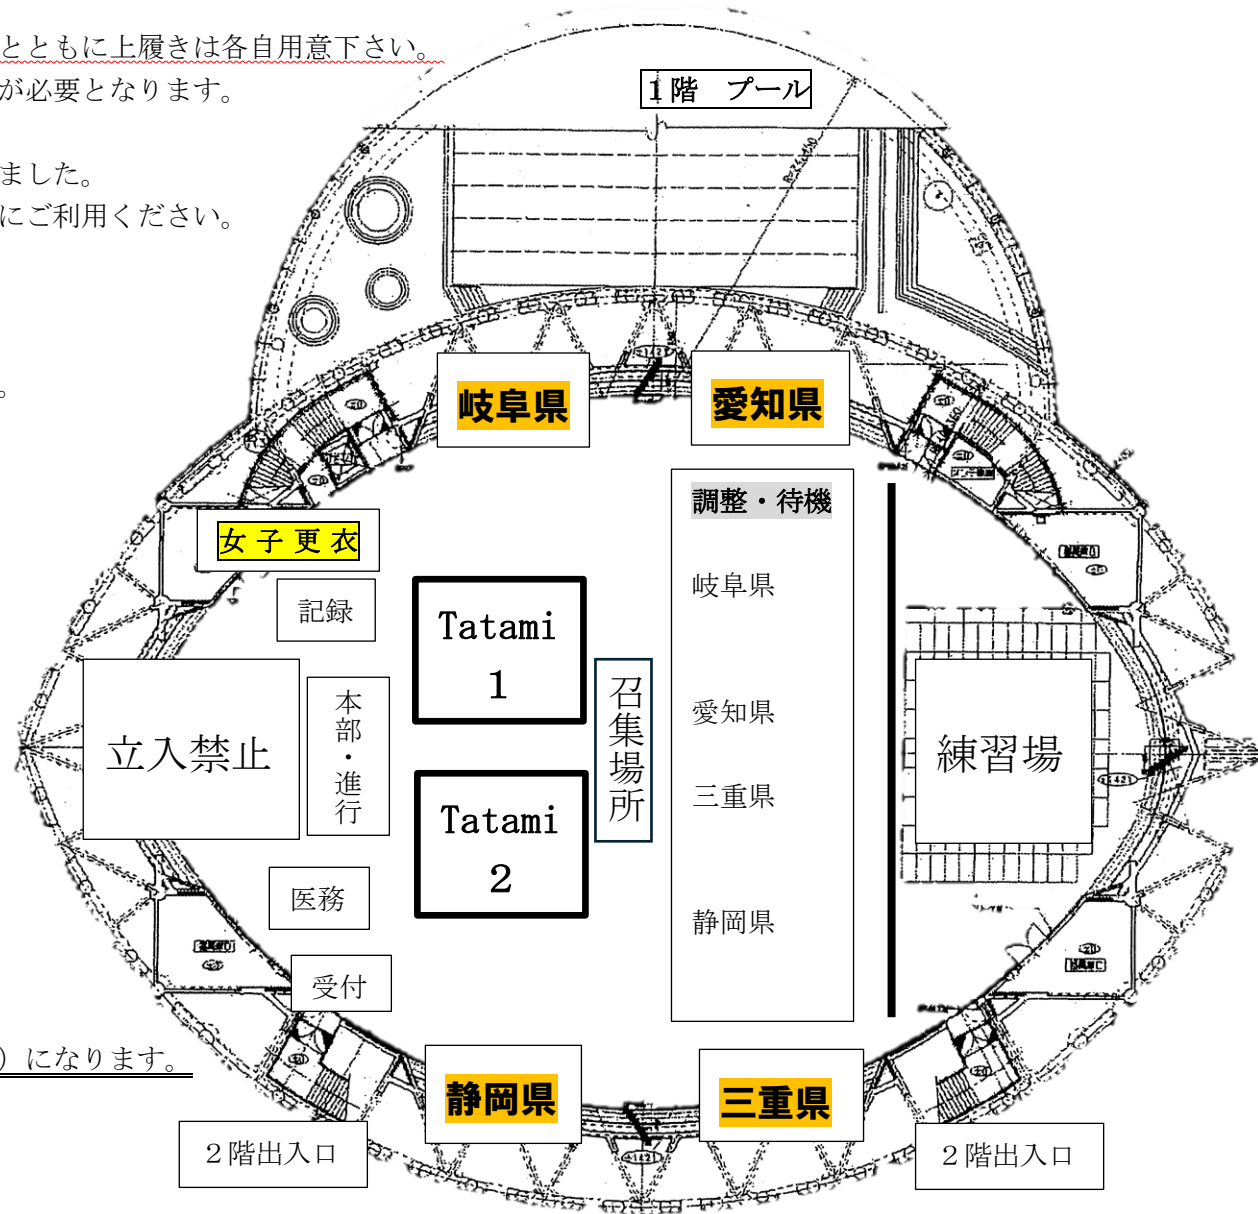

郡上市総合体育館

1. 2階ともに土足厳禁。下足入れとともに上履きは各自用意下さい。
階の移動には、必ず下足の履き替えが必要となります。

2階フロア

- 応援席**は各県ごとに割り振りをしました。
- 通路は通行の妨げにならないようにご利用ください。
(県ごとの指定はしません)
- 練習場は譲り合ってご利用下さい。
(県割等はいりません)
- 本部席の後ろの段席は使用禁止

1階フロア

会議室・審判控室等
外に男女トイレ

- トイレは2階にはなく、1階(外)になります。

注意事項

体育館の空調設備が故障しており、扇風機での対応となります。熱中症等には十分に注意してください。(冷たいおしぼりを準備します)

※駐車場について

愛宕駐車場 会場へは徒歩にて移動

22日(土) 自家用車およびバスについては、こちらの駐車場へ入庫してください。

23日(日) 自家用車は前日同様にこちらへ駐車願います。

バスは3台までしか入庫できませんので、数キロ離れますが、「ホテル郡上八幡」の駐車場に駐車してください。