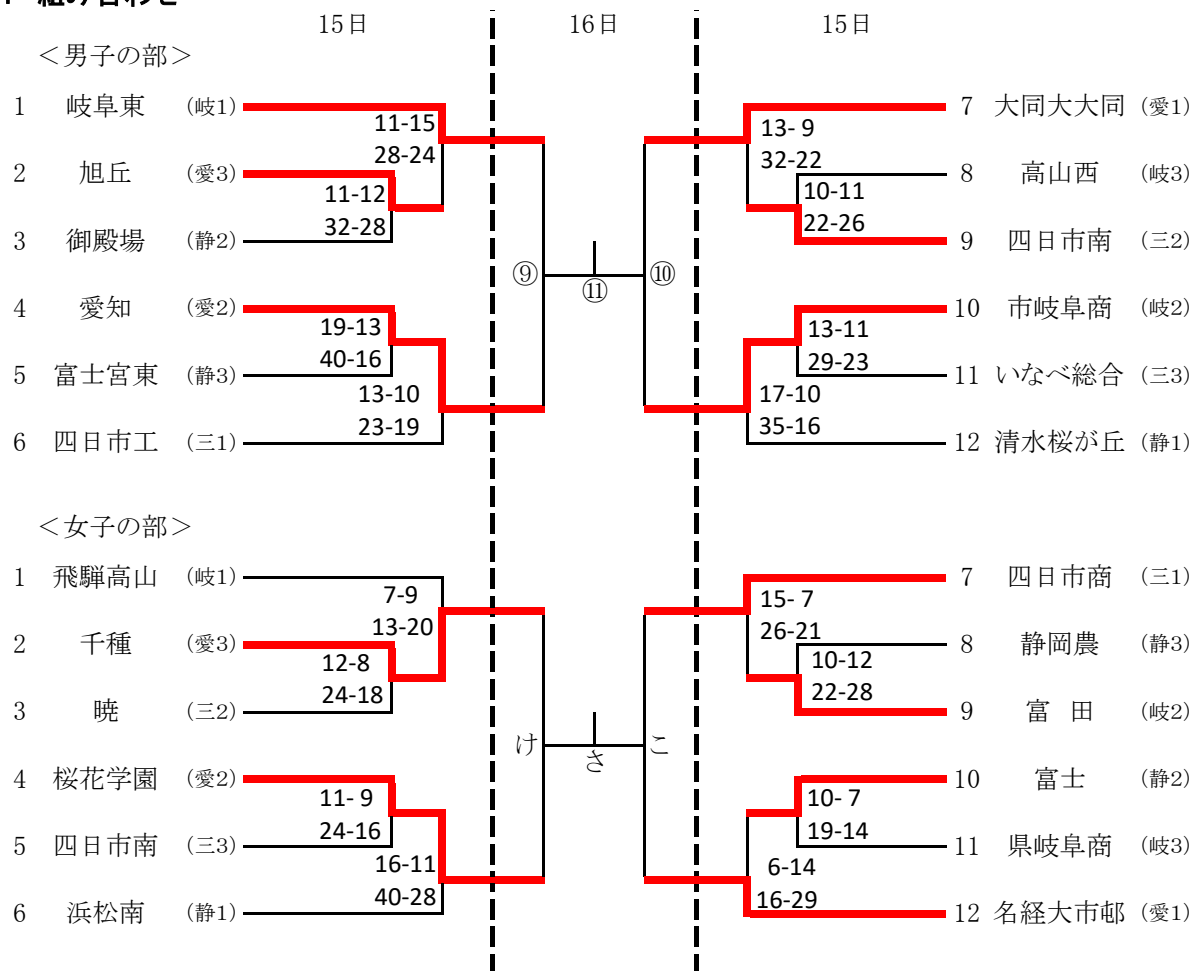

1 組み合わせ

2 競技日程

	順	試合時間	Aコート(で愛南側)	Bコート(で愛北側)	Cコート(ふれ愛ドーム)
15日 (土)	1	11:00~	①	あ	④
	2	12:15~	②	い	え
	3	13:30~	③	う	
	4	14:45~	⑤	お	⑧
	5	16:00~	⑥	か	く
	6	17:15~	⑦	き	
16日 (日)	1	10:00~	こ	け	各試合終了後にABコートのスペースにて男女3位表彰を行う
	2	11:15~	⑨	⑩	
			休 憩		
	3	14:00~	⑪	さ	試合終了後、Bコートにて男女の1位2位表彰を行う。