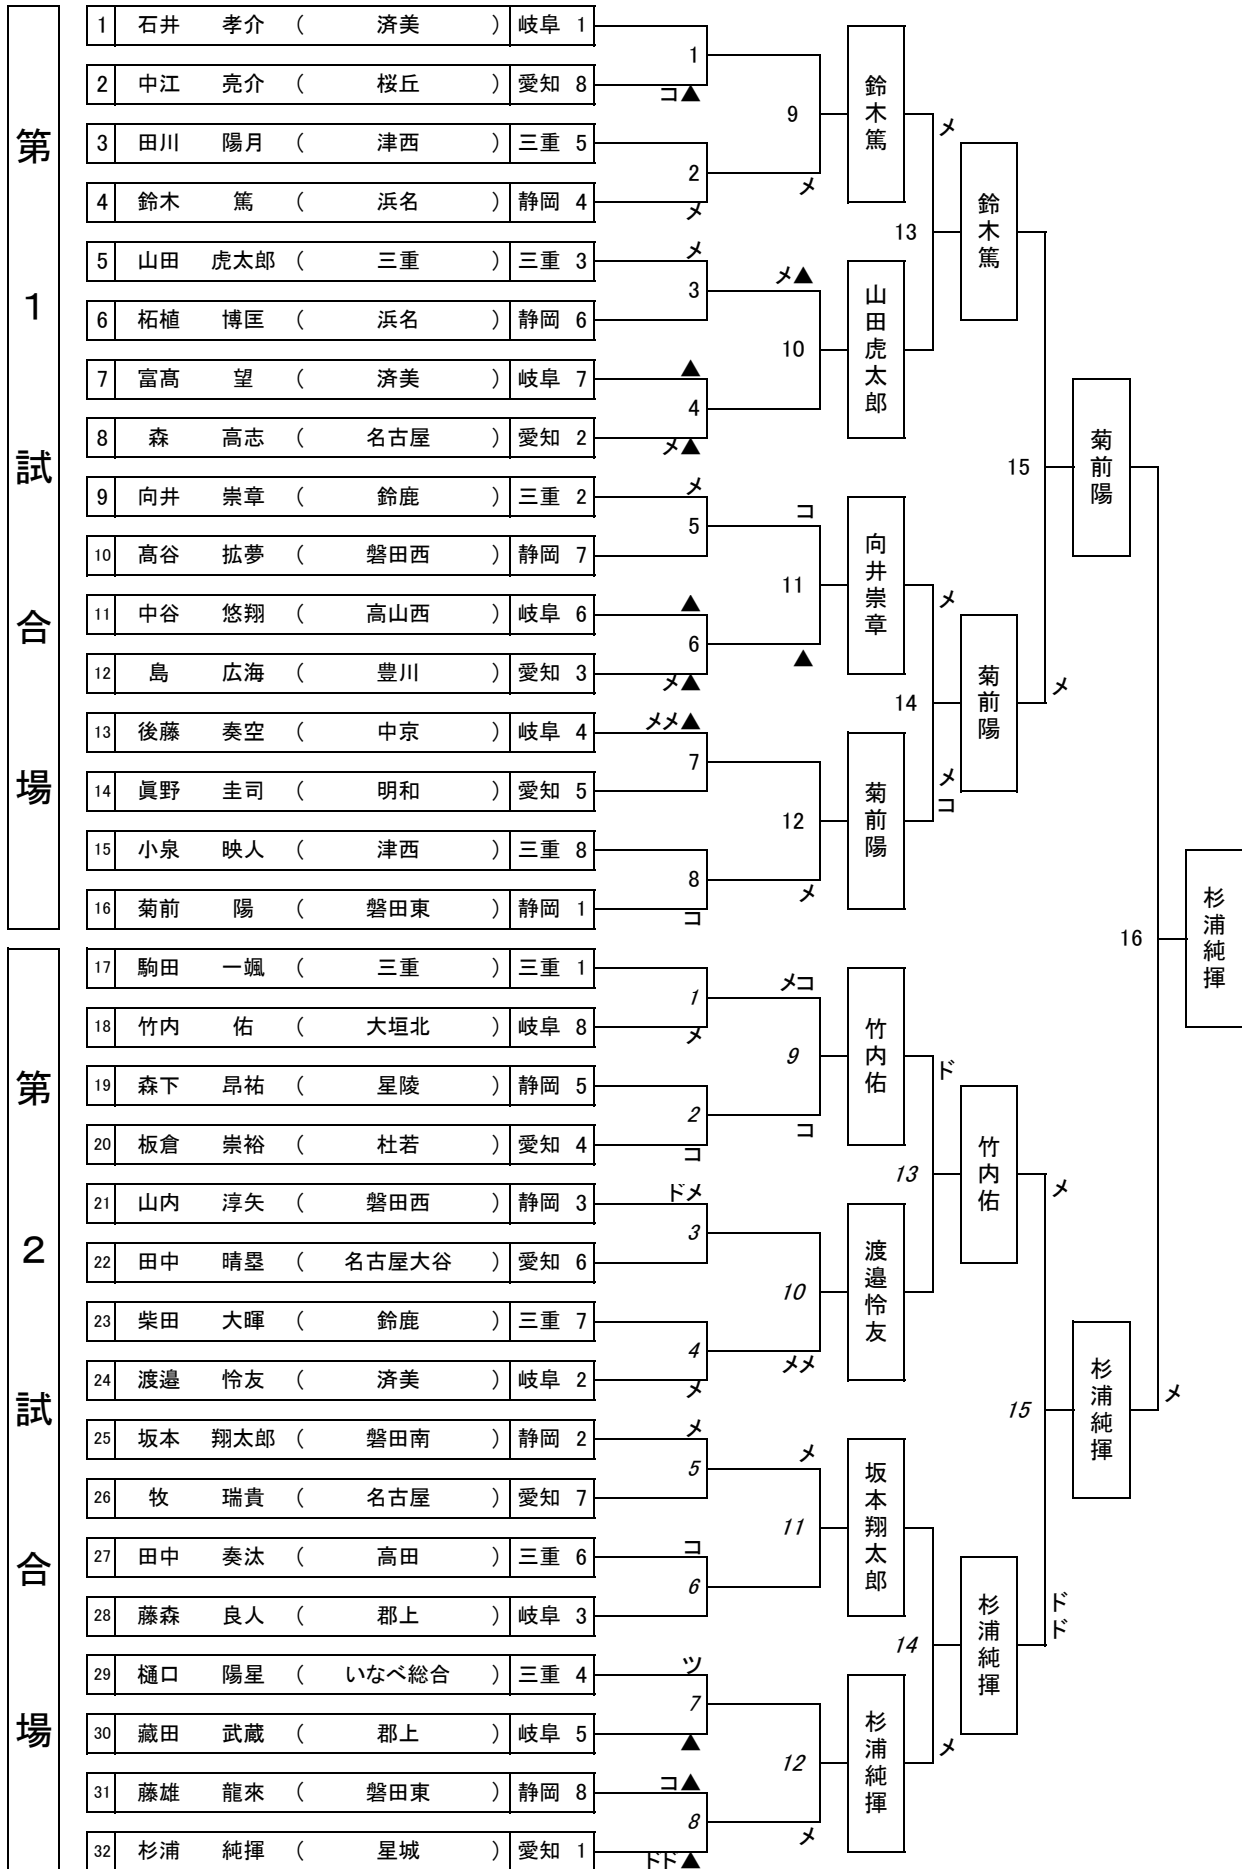

男子 個人 戦

男子個人戦

第 1 試合場																						
順番	選手名			成績												選手名						
				勝敗	反則				部位	延長	部位	反則							勝敗			
					1	2	3	4				1	2	3	1					2	3	4
1	石井 孝介 (済 美)	岐阜	△						延	コ					▲			○	中江 亮介 (桜 丘)	愛知		
2	田川 陽月 (津 西)	三重	△							メ								○	鈴木 篤 (浜 名)	静岡		
3	山田 虎太郎 (三 重)	三重	○				メ		延									△	柘植 博匡 (浜 名)	静岡		
4	富高 望 (済 美)	岐阜	△	▲					延	メ					▲			○	森 高志 (名 古 屋)	愛知		
5	向井 崇章 (鈴 鹿)	三重	○				メ											△	高谷 拓夢 (磐 田 西)	静岡		
6	中谷 悠翔 (高 山 西)	岐阜	△	▲					延	メ					▲			○	島 広海 (豊 川)	愛知		
7	後藤 奏空 (中 京)	岐阜	○	▲			メ	メ										△	眞野 圭司 (明 和)	愛知		
8	小泉 映人 (津 西)	三重	△							コ								○	菊前 陽 (磐 田 東)	静岡		
9	中江 亮介 (桜 丘)	愛知	△						延	メ								○	鈴木 篤 (浜 名)	静岡		
10	山田 虎太郎 (三 重)	三重	○	▲			メ		延									△	森 高志 (名 古 屋)	愛知		
11	向井 崇章 (鈴 鹿)	三重	○				コ		延						▲			△	島 広海 (豊 川)	愛知		
12	後藤 奏空 (中 京)	岐阜	△						延	メ								○	菊前 陽 (磐 田 東)	静岡		
13	鈴木 篤 (浜 名)	静岡	○				メ		延									△	山田 虎太郎 (三 重)	三重		
14	向井 崇章 (鈴 鹿)	三重	△				メ		延	メ	コ							○	菊前 陽 (磐 田 東)	静岡		
準決	鈴木 篤 (浜 名)	静岡	△						延	メ								○	菊前 陽 (磐 田 東)	静岡		
決勝	菊前 陽 (磐 田 東)	静岡	△						延	メ								○	杉浦 純揮 (星 城)	愛知		

第 2 試合場																						
順番	選手名			成績												選手名						
				勝敗	反則				部位	延長	部位	反則							勝敗			
					1	2	3	4				1	2	3	1					2	3	4
1	駒田 一颯 (三 重)	三重	△						延	メ								○	竹内 佑 (大 垣 北)	岐阜		
2	森下 昂祐 (星 陵)	静岡	△						延	コ								○	板倉 崇裕 (杜 若)	愛知		
3	山内 淳矢 (磐 田 西)	静岡	○				ド	メ										△	田中 晴墨 (名 古 屋 大 谷)	愛知		
4	柴田 大暉 (鈴 鹿)	三重	△						延	メ								○	渡邊 怜友 (済 美)	岐阜		
5	坂本 翔太郎 (磐 田 南)	静岡	○				メ		延									△	牧 瑞貴 (名 古 屋)	愛知		
6	田中 奏汰 (高 田)	三重	○				コ		延									△	藤森 良人 (郡 上)	岐阜		
7	樋口 陽星 (いなべ 総合)	三重	○				ツ		延						▲			△	藏田 武蔵 (郡 上)	岐阜		
8	藤雄 龍来 (磐 田 東)	静岡	△	▲			コ		延	ド	ド				▲			○	杉浦 純揮 (星 城)	愛知		
9	竹内 佑 (大 垣 北)	岐阜	○				メ	コ		コ								△	板倉 崇裕 (杜 若)	愛知		
10	山内 淳矢 (磐 田 西)	静岡	△							メ	メ							○	渡邊 怜友 (済 美)	岐阜		
11	坂本 翔太郎 (磐 田 南)	静岡	○				メ		延									△	田中 奏汰 (高 田)	三重		
12	樋口 陽星 (いなべ 総合)	三重	△						延	メ								○	杉浦 純揮 (星 城)	愛知		
13	竹内 佑 (大 垣 北)	岐阜	○				ド		延									△	渡邊 怜友 (済 美)	岐阜		
14	坂本 翔太郎 (磐 田 南)	静岡	△						延	メ								○	杉浦 純揮 (星 城)	愛知		
準決	竹内 佑 (大 垣 北)	岐阜	△				メ		ド	ド								○	杉浦 純揮 (星 城)	愛知