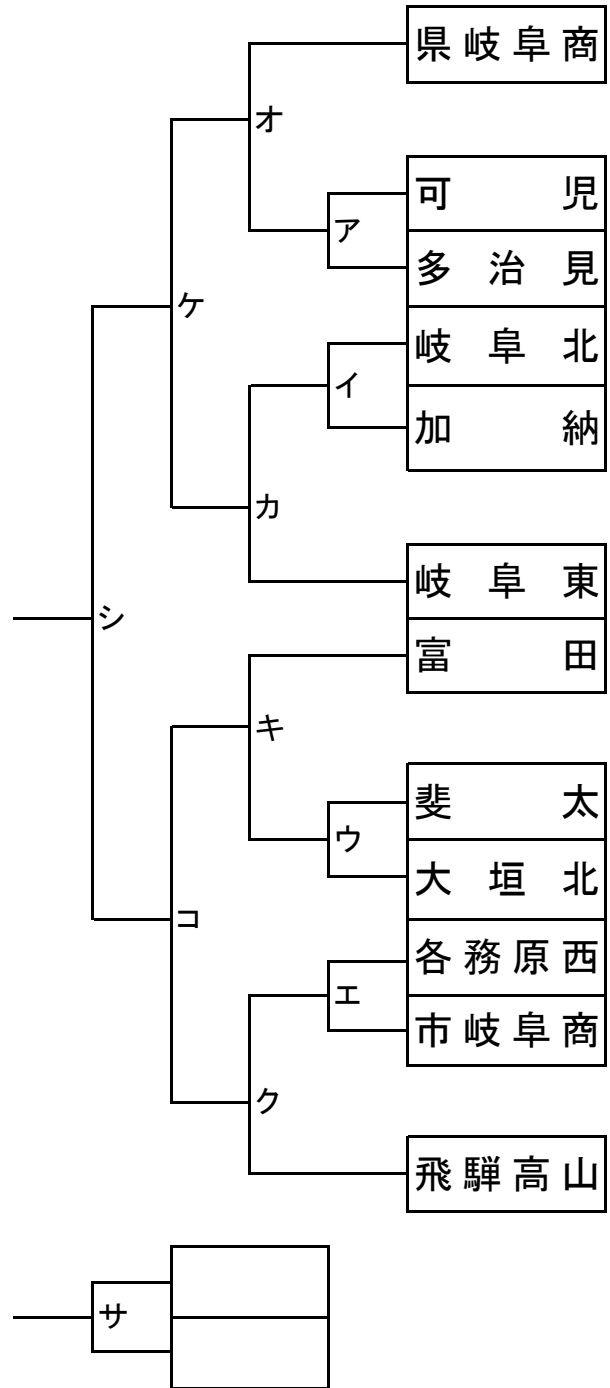

# 令和8年度 岐阜県高校総体 ハンドボール競技

男子

女子

## 日程・審判・オフィシャル割り当て表

8時開場		5月30日(土)			5月31日(日)		
25分ハーフ		プリニーの総合体育館			プリニーの総合体育館		
会場準備		市岐卓商・可児			大垣南・多治見		
時 間		組 合	審 判	マッチ/オフィシャル	組 合	審 判	マッチ/オフィシャル
①	9:30~10:30	1		岐阜東 大垣工業	2		長良 各務原西
②	10:45~11:45	8		1勝	7		2勝
③	12:00~13:00	5		8勝	6		7勝
④	13:15~14:15	4		5勝	3		6勝
⑤	14:30~15:30	ア		4勝	ウ		3勝
⑥	15:45~16:45	エ		ア勝	イ		ウ勝
片付け		エ			イ		

6月6日(土)8時開場		OKB			上石津		
25分ハーフ		9 チーム			県岐卓商・アの勝ち		
会場準備		組 合	審 判	マッチ/オフィシャル	組 合	審 判	マッチ/オフィシャル
時 間		組 合	審 判	マッチ/オフィシャル	組 合	審 判	マッチ/オフィシャル
①	9:30~10:30	9		12	オ		ク
②	10:45~11:45	10		9勝	カ		オ勝
③	12:00~13:00	12		10勝	ク		カ勝
④	13:15~14:15	11		12勝	キ		ク勝
⑤	14:30~15:30	13		11負	ケ		キ負
⑥	16:15~17:15	14		13負	コ		ケ負
片付け		14			コ		