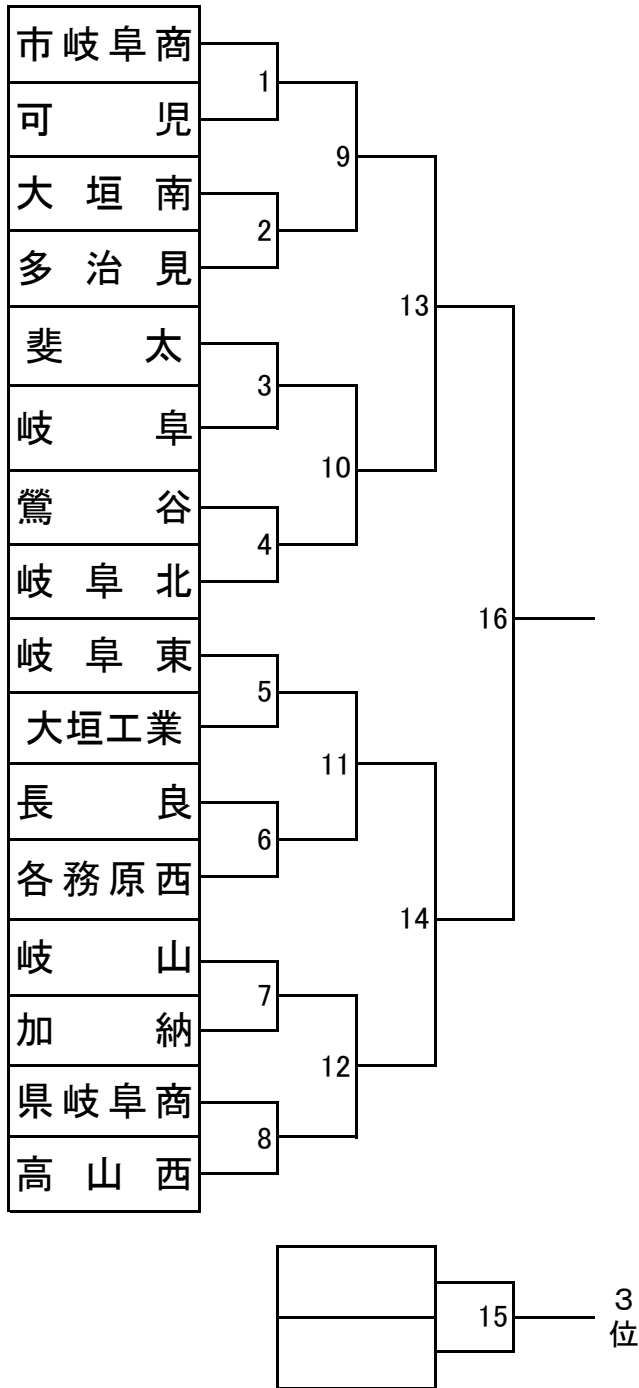

# 令和8年度 岐阜県高校総体 ハンドボール競技

男子

女子

## 日程・審判・オフィシャル割り当て表

8時開場		5月30日(土)			5月31日(日)		
25分ハーフ		プリニーの総合体育館			プリニーの総合体育館		
会場準備		市岐卓商・可児			大垣南・多治見		
時 間		組 合	審 判	マッチ/オフィシャル	組 合	審 判	マッチ/オフィシャル
①	9:30~10:30	1		岐阜東 大垣工業	2		長良 各務原西
②	10:45~11:45	8		1勝	7		2勝
③	12:00~13:00	5		8勝	6		7勝
④	13:15~14:15	4		5勝	3		6勝
⑤	14:30~15:30	ア		4勝	ウ		3勝
⑥	15:45~16:45	エ		ア勝	イ		ウ勝
片付け		エ			イ		

6月6日(土)8時開場		OKB			上石津		
25分ハーフ		9 チーム			県岐卓商・アの勝ち		
会場準備		組 合	審 判	マッチ/オフィシャル	組 合	審 判	マッチ/オフィシャル
時 間		組 合	審 判	マッチ/オフィシャル	組 合	審 判	マッチ/オフィシャル
①	9:30~10:30	9		12	オ		ク
②	10:45~11:45	10		9勝	カ		オ勝
③	12:00~13:00	12		10勝	ク		カ勝
④	13:15~14:15	11		12勝	キ		ク勝
⑤	14:30~15:30	13		11負	ケ		キ負
⑥	16:15~17:15	14		13負	コ		ケ負
片付け		14			コ		