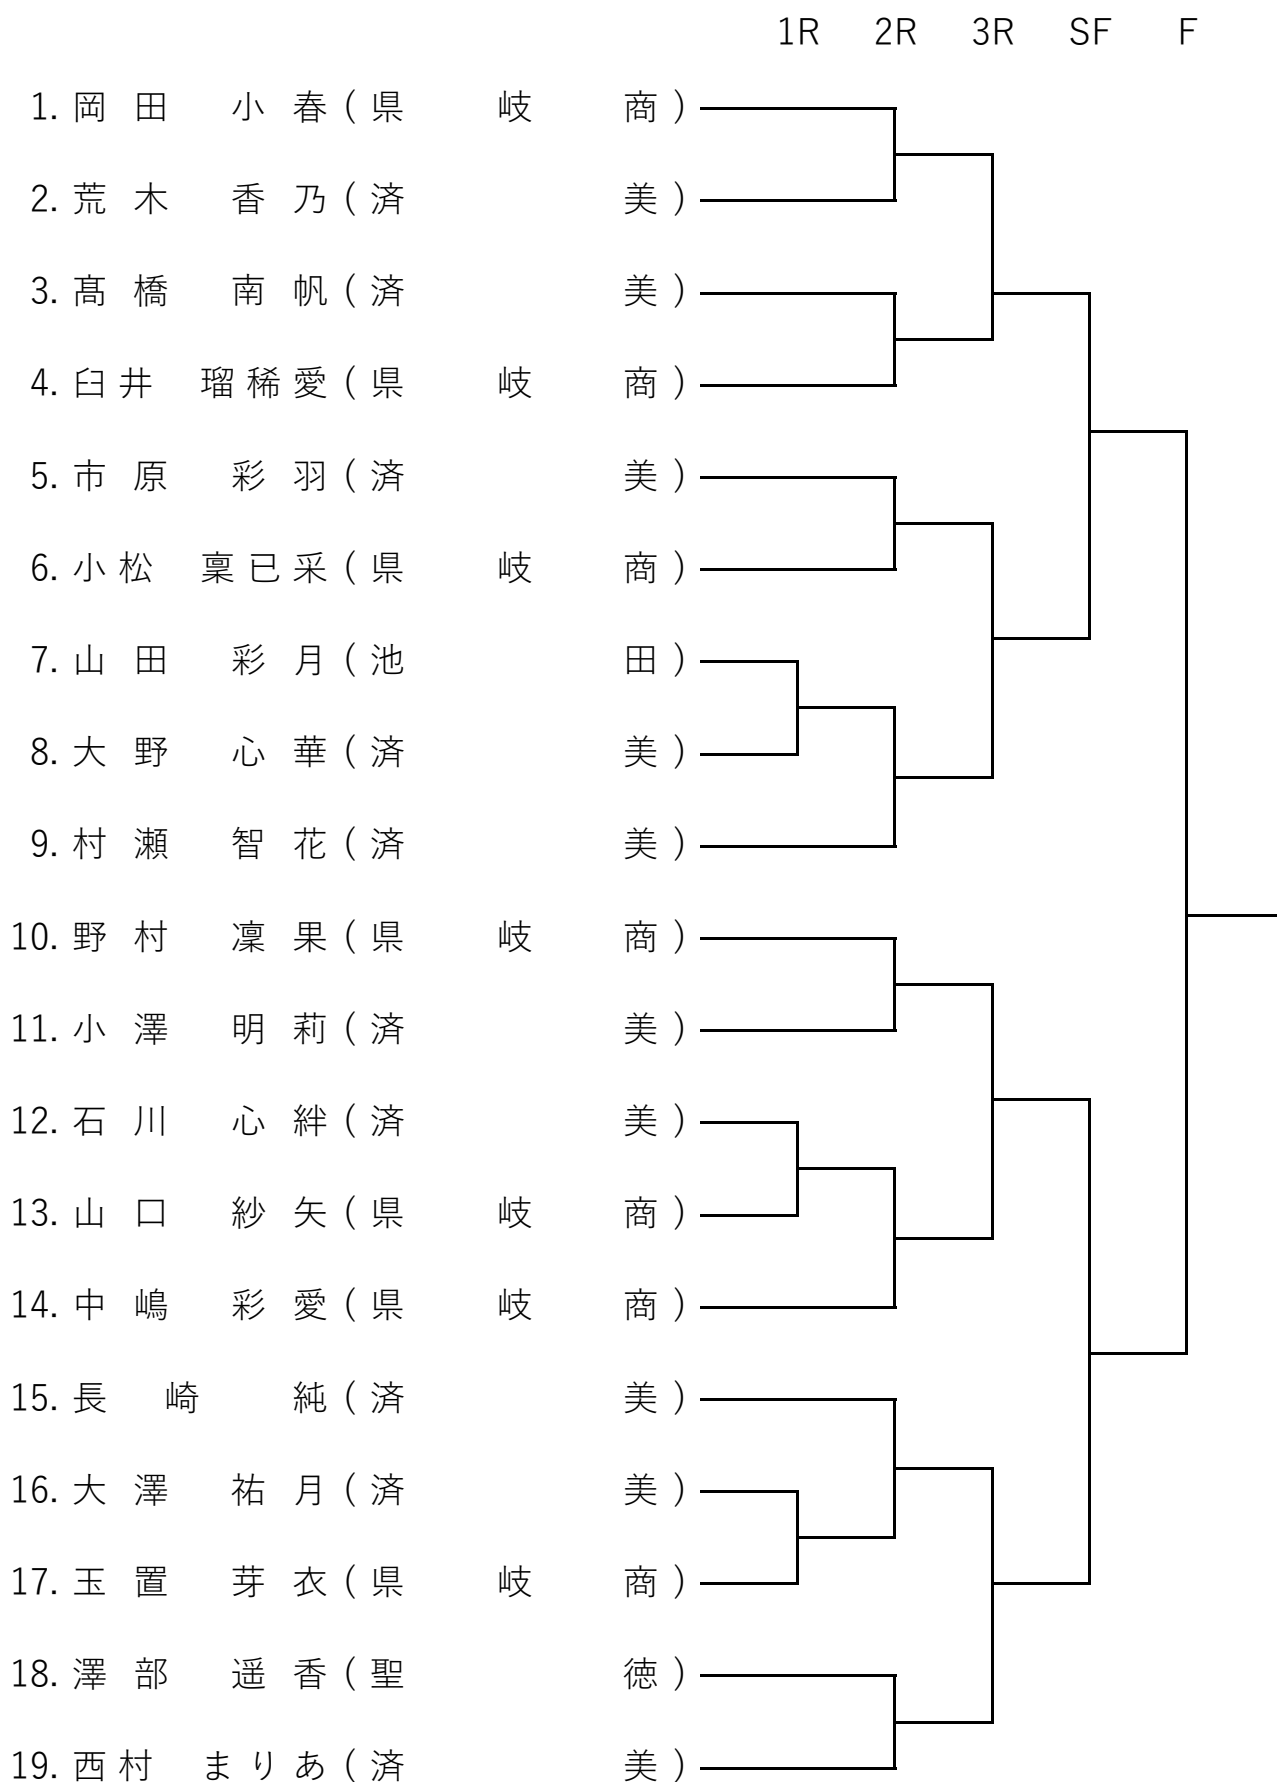

女子形

男子形

1R SF F

女子組手

男子組手

Aブロック

1R 2R 3R SF

男子組手

Bブロック

1R 2R 3R SF

団体男子組手

F

団体女子組手

F

団体組手出場者名簿

記載は組み合わせ抽選順