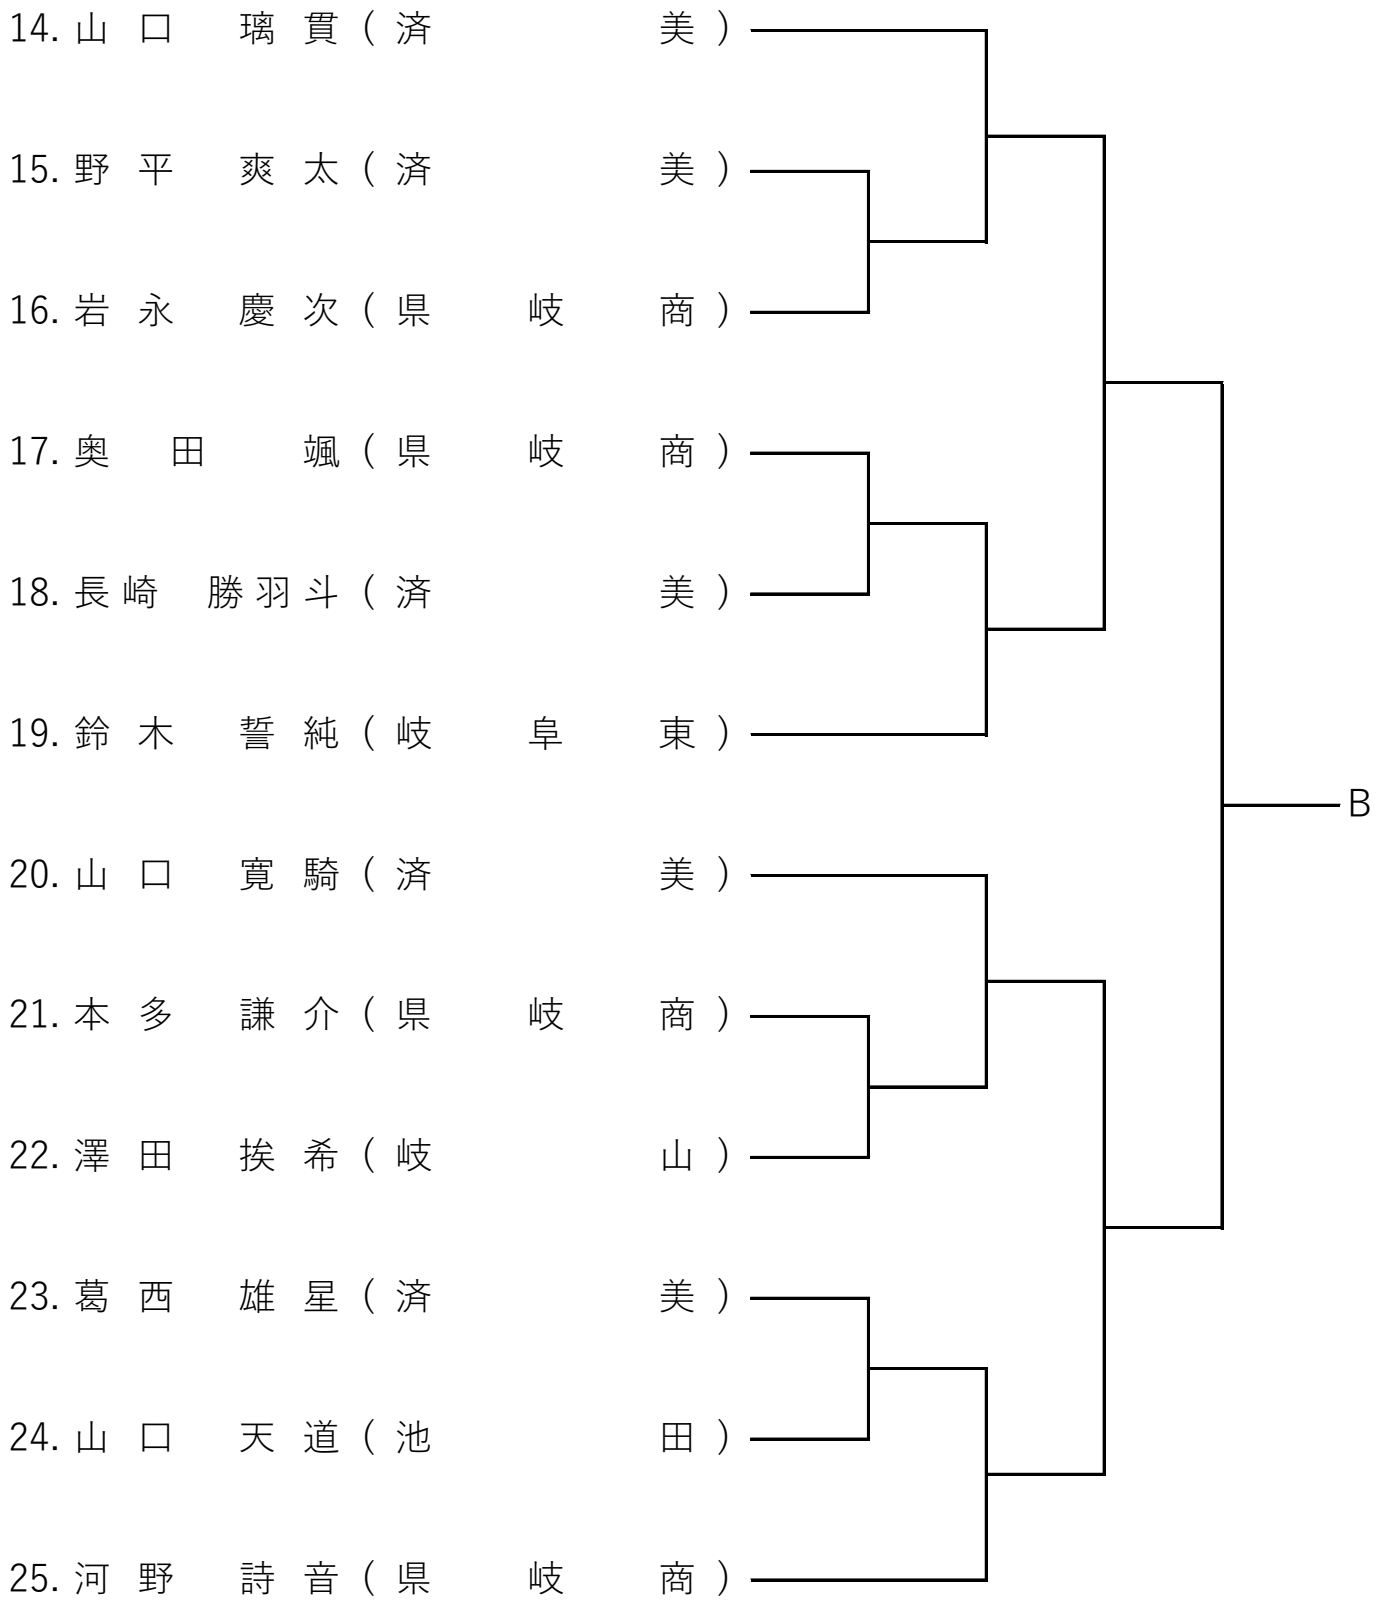

女子形

男子形

1R SF F

女子組手

男子組手

Aブロック

1R 2R 3R SF

男子組手

Bブロック

1R 2R 3R SF

団体男子組手

F

団体女子組手

F

団体組手出場者名簿

記載は組み合わせ抽選順