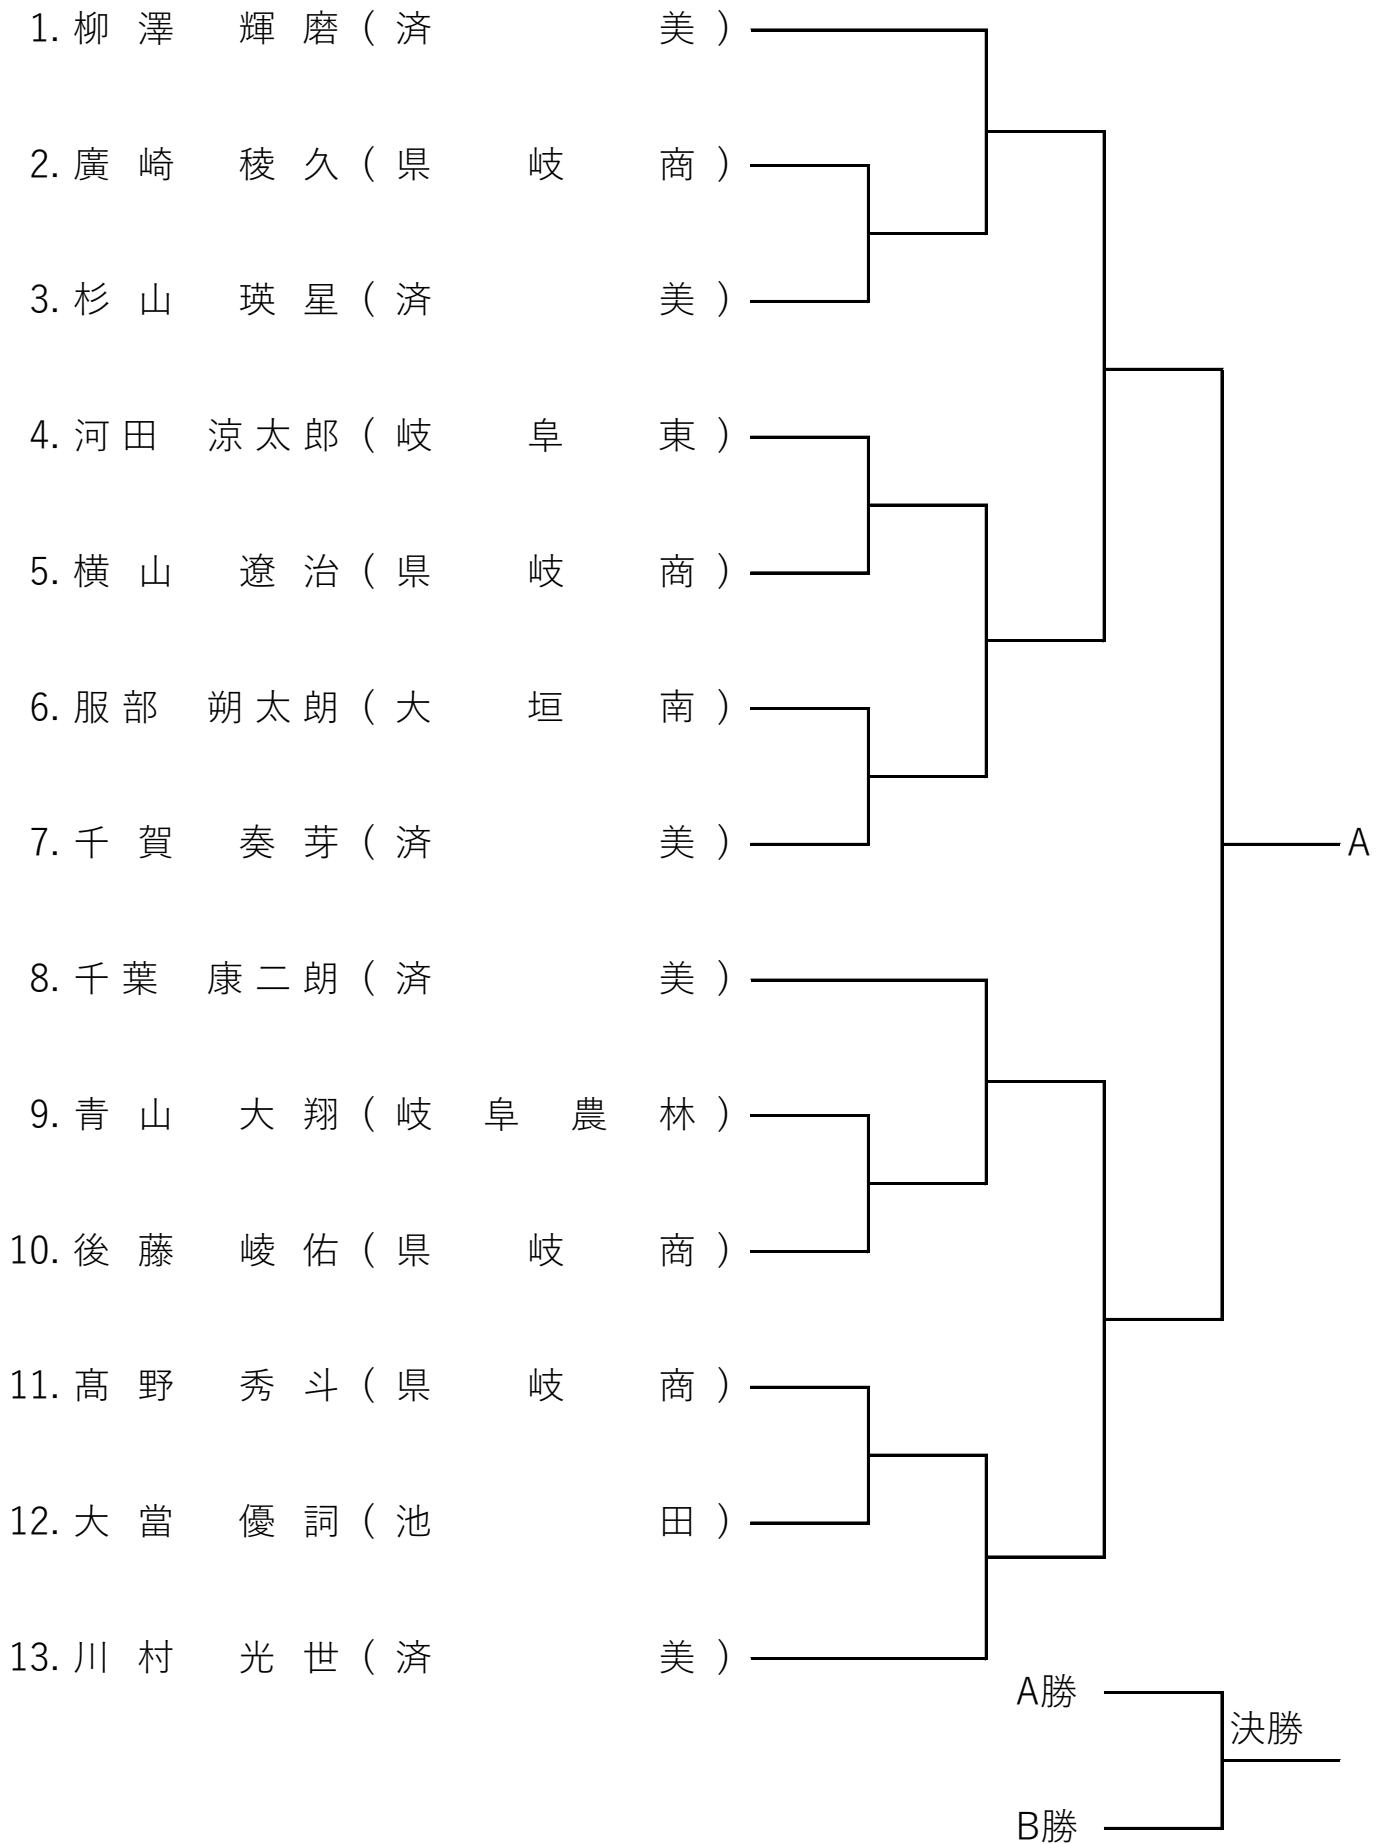

女子形

男子形

1R SF F

女子組手

男子組手

Aブロック

1R 2R 3R SF

男子組手

Bブロック

1R 2R 3R SF

団体男子組手

F

団体女子組手

F

団体組手出場者名簿

記載は組み合わせ抽選順