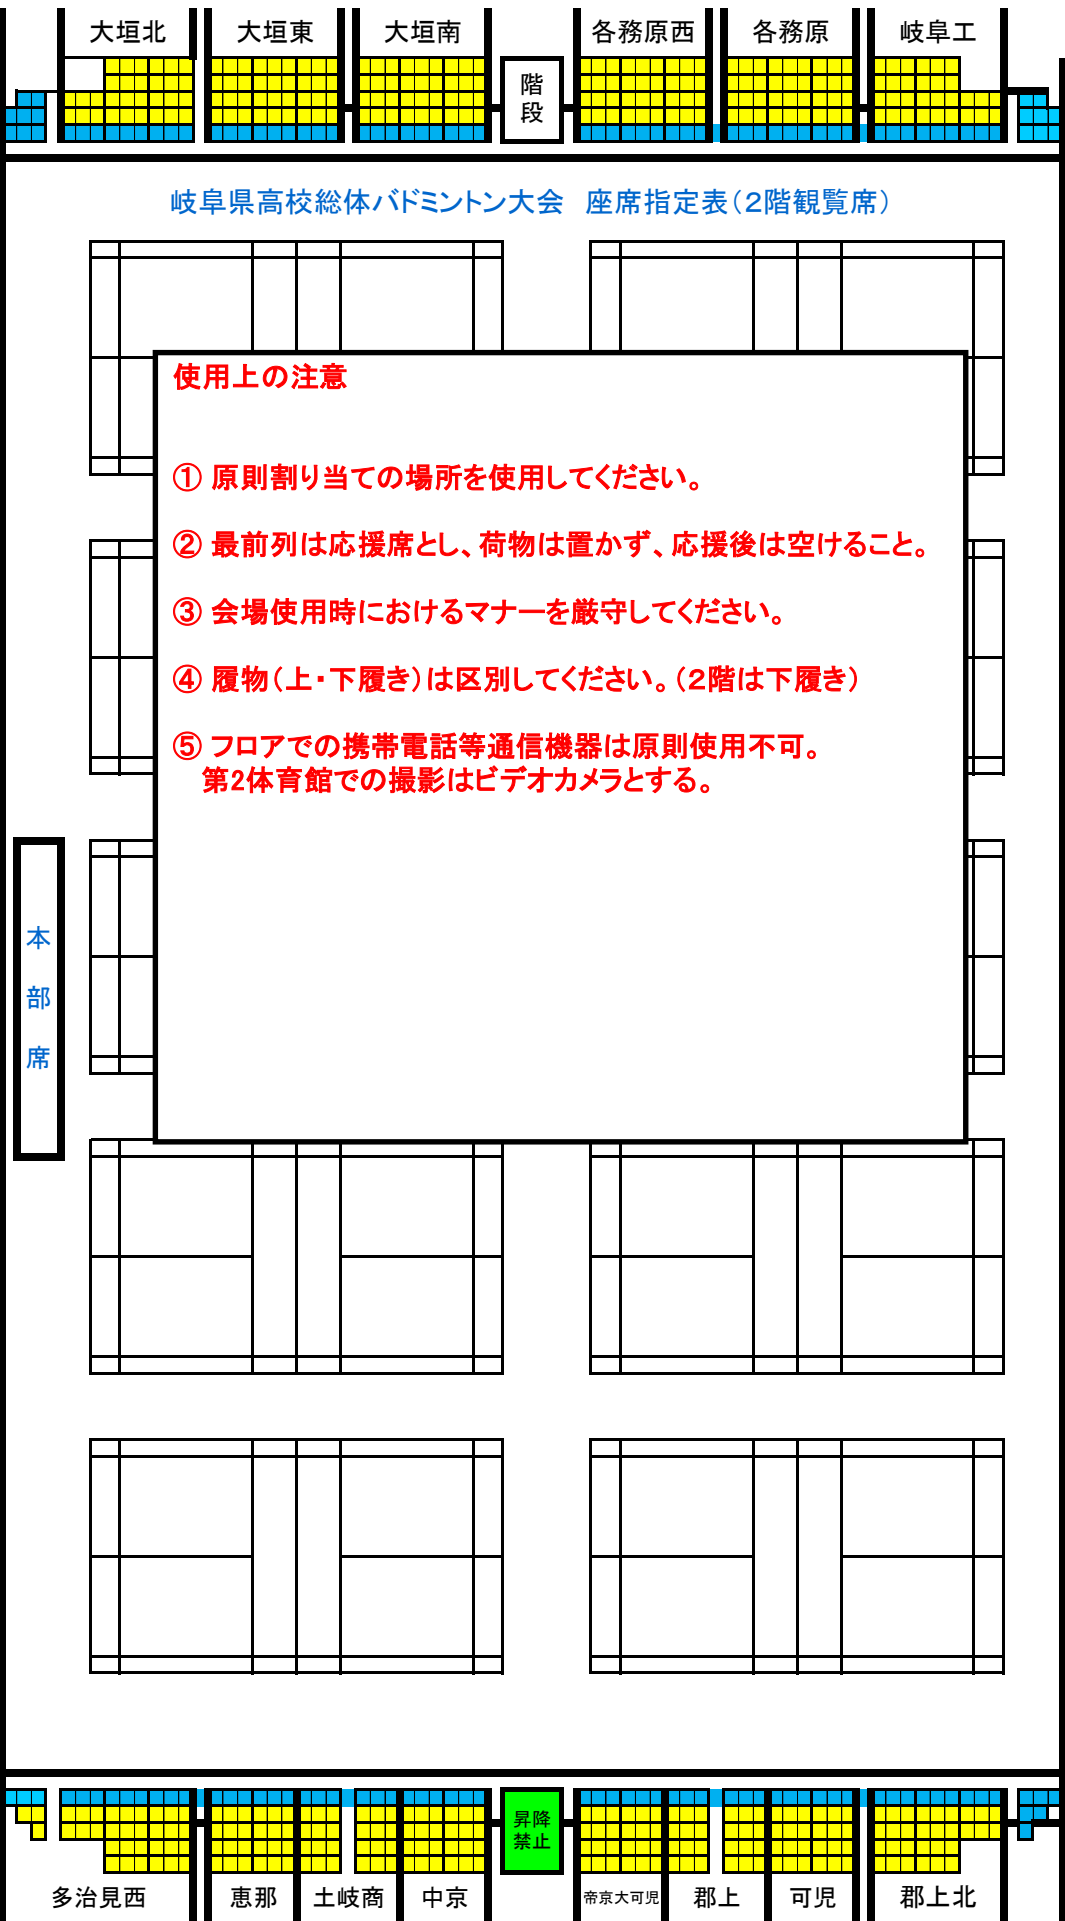

岐阜県高校総体バドミントン大会 座席指定表(2階観覧席)

使用上の注意

- ① 原則割り当ての場所を使用してください。
- ② 最前列は応援席とし、荷物は置かず、応援後は空けること。
- ③ 会場使用時におけるマナーを厳守してください。
- ④ 履物(上・下履き)は区別してください。(2階は下履き)
- ⑤ フロアでの携帯電話等通信機器は原則使用不可。
第2体育館での撮影はビデオカメラとする。

大垣西

県岐阜商

応援席

本巣松陽

本部署

岐阜

岐阜北

高山西

岐阜高専

斐太