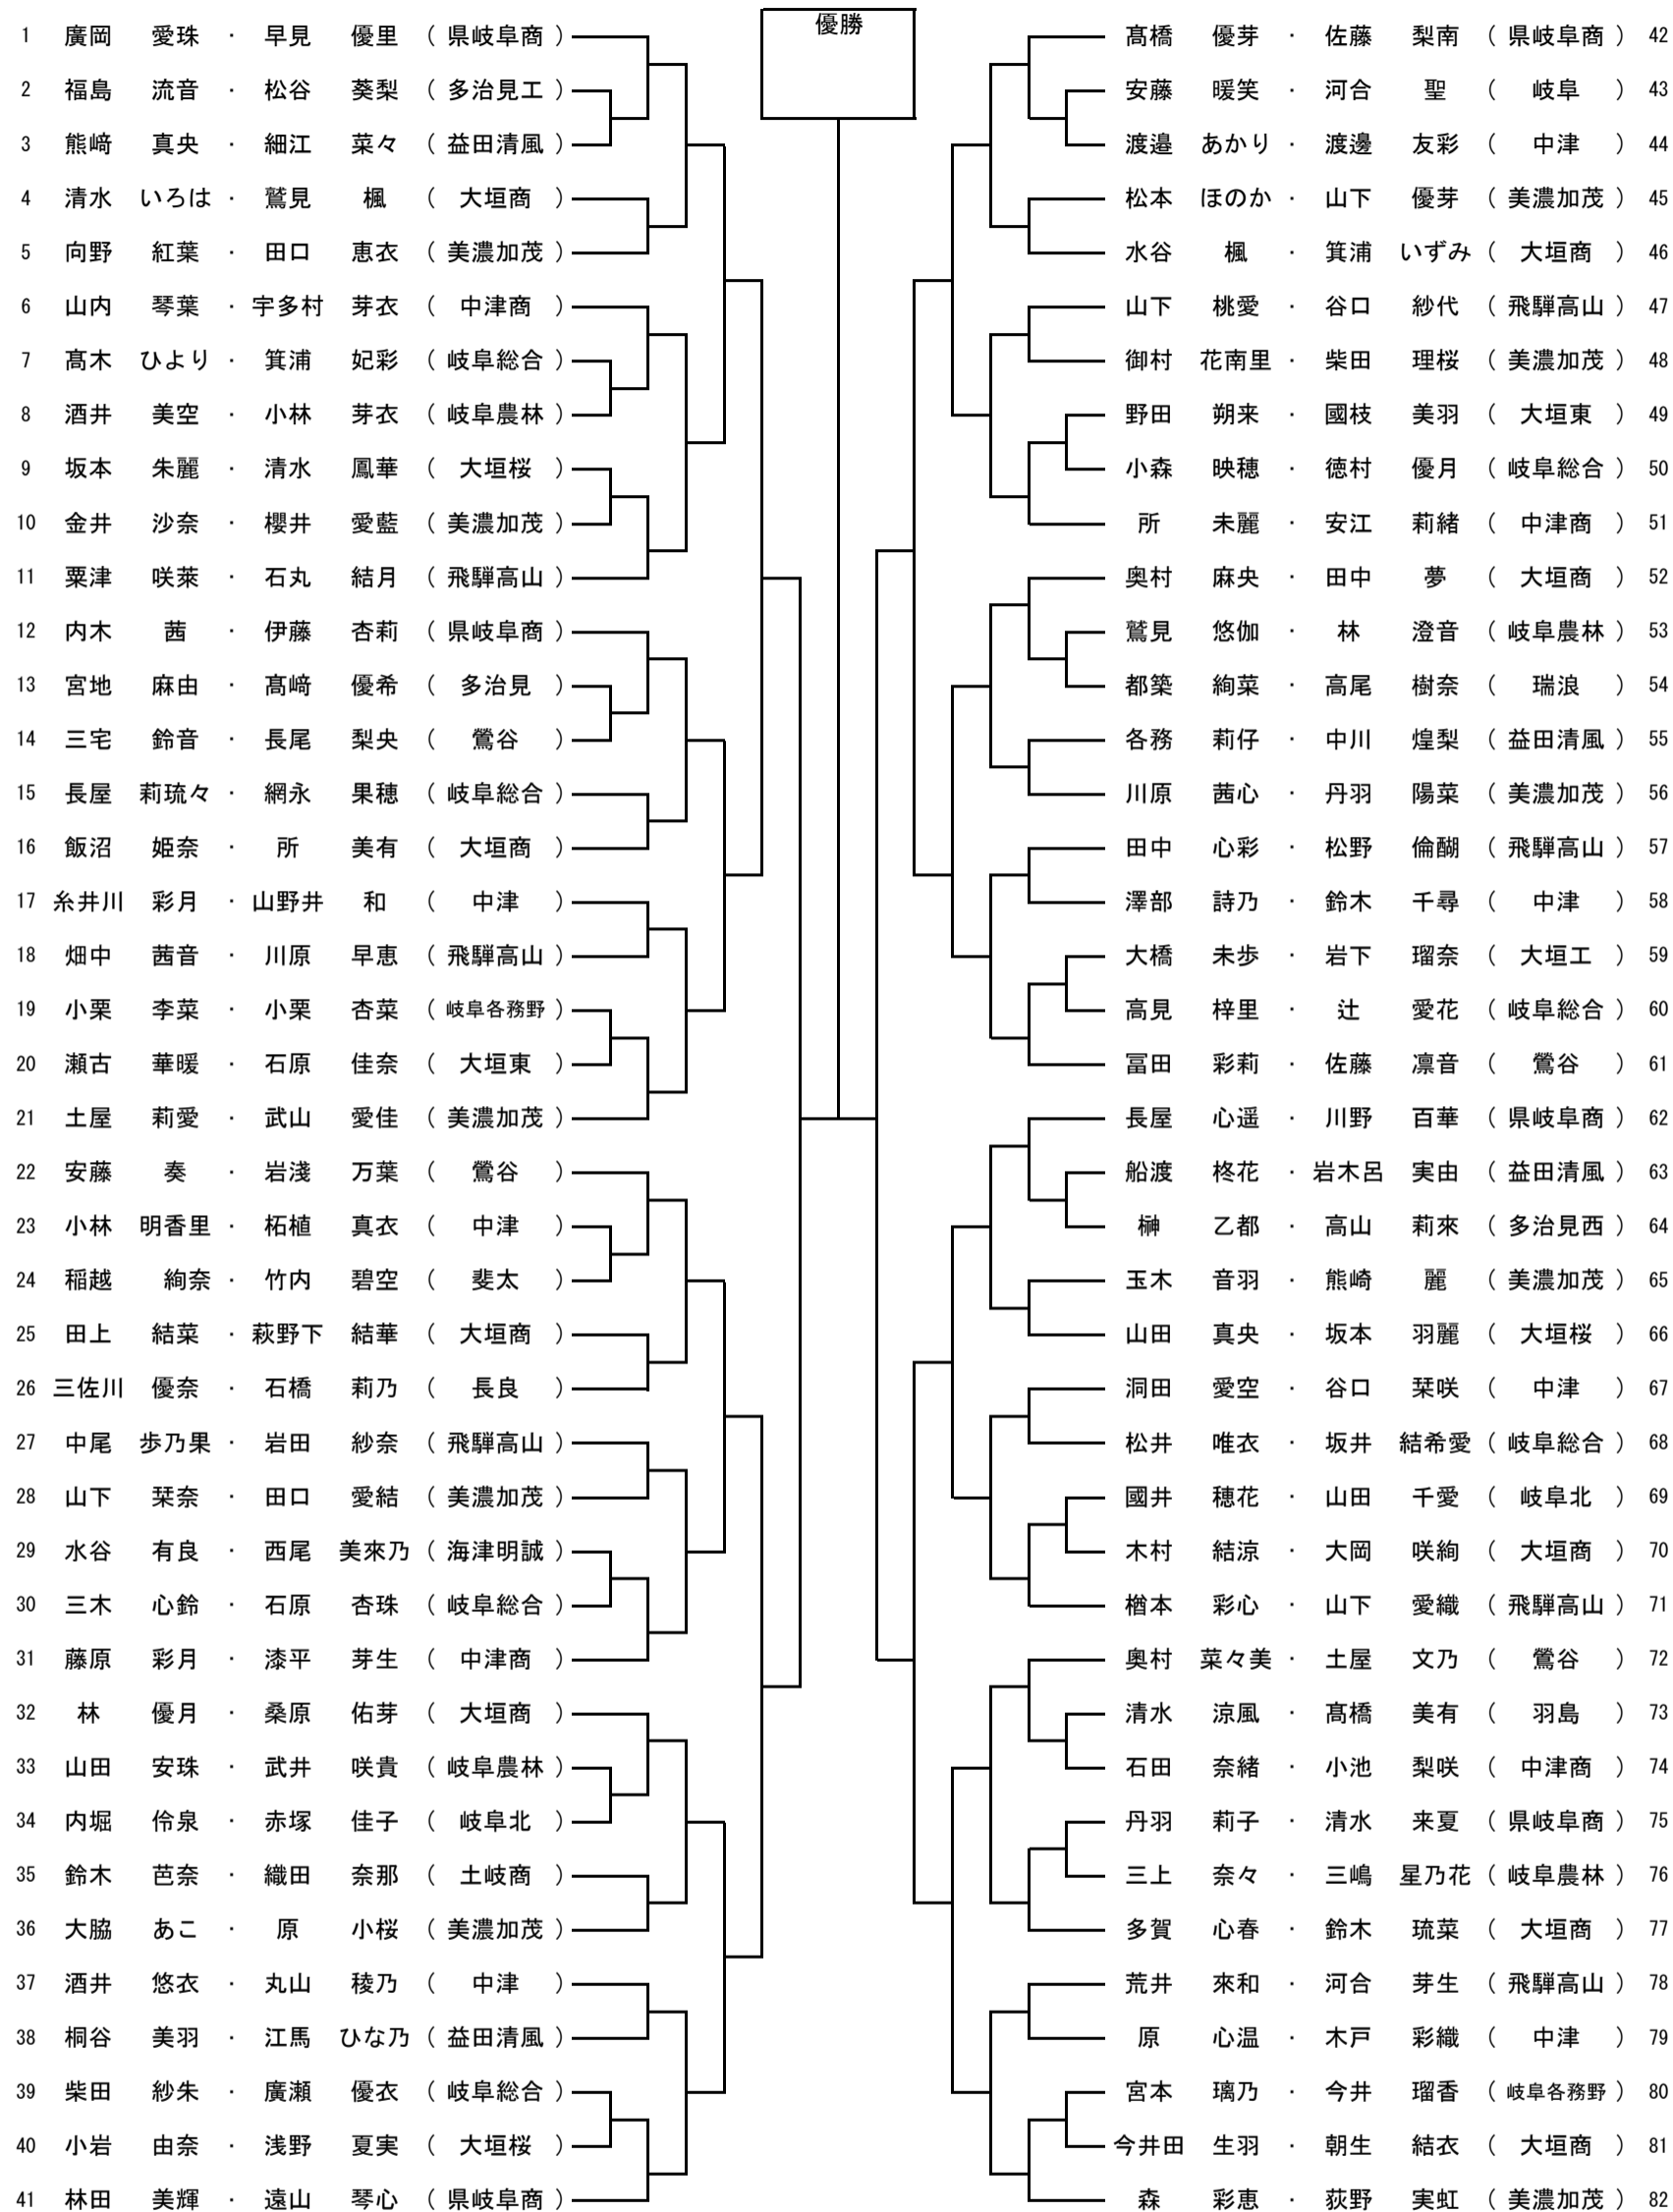

女子個人

< 5・6位決定戦 >

1位	()
2位	()
3位	()
3位	()
5位	()
5位	()

上位6組は全国高校総体に出場する

7位	()
7位	()
9位	()
9位	()
9位	()
9位	()
9位	()
9位	()
9位	()
9位	()
9位	()

上位16組は東海高校総体に出場する