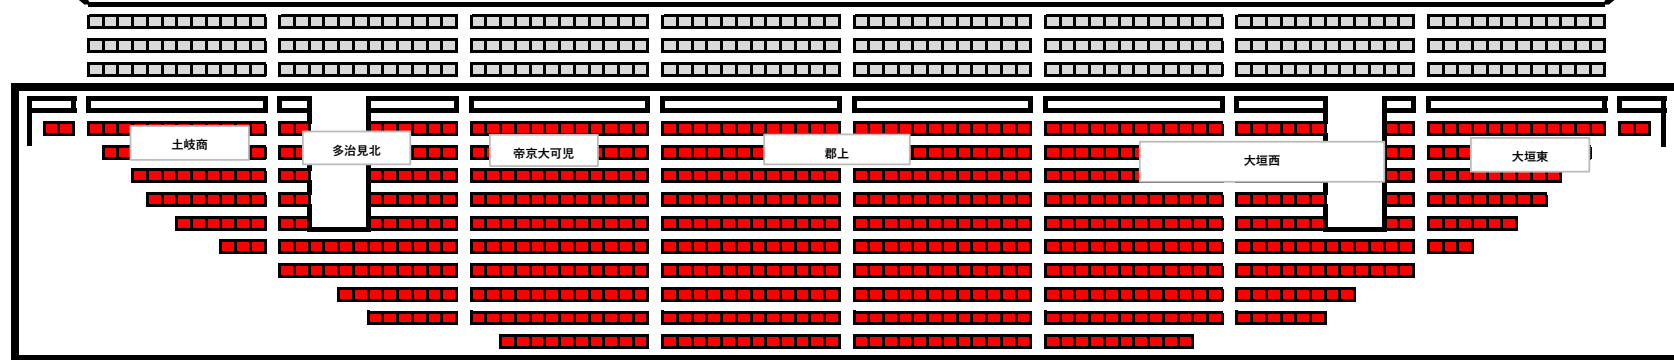

**注意事項**

- ・学校ごとに指定された場所を使用する。
- ・A, C, Dブロックの前3列は応援のための席とし、荷物は置かない。応援が終わったら移動すること。

5 / 11 土 複

東

Cブロック

Bブロック

Dブロック

本部

Aブロック

西

選手・監督等出入口

**注意事項**

- ・学校ごとに指定された場所を使用する。
- ・A, C, Dブロックの前3列は応援のための席とし、荷物は置かない。
- ・応援が終わったら移動すること。

5 / 12日 単

東

Cブロック

Bブロック

Dブロック

本部

Aブロック

西

選手・監督等出入口

飛騨高山  
高山西  
中京  
多治見西  
恵那

富田  
済美  
岐阜高等  
大垣南

大垣北 大垣西 大垣南 大垣東 各務原西 池田

階段

岐阜県高校総体バドミントン大会 座席指定表(2階観覧席)

使用上の注意

- ① 原則割り当ての場所を使用してください。
- ② 最前列は応援席とし、荷物は置かず、応援後は空けること。
- ③ 会場使用時におけるマナーを厳守してください。
- ④ 履物(上・下履き)は区別してください。(2階は下履き)
- ⑤ フロアでの携帯電話等通信機器は原則使用不可。  
第2体育館での撮影はビデオカメラとする。