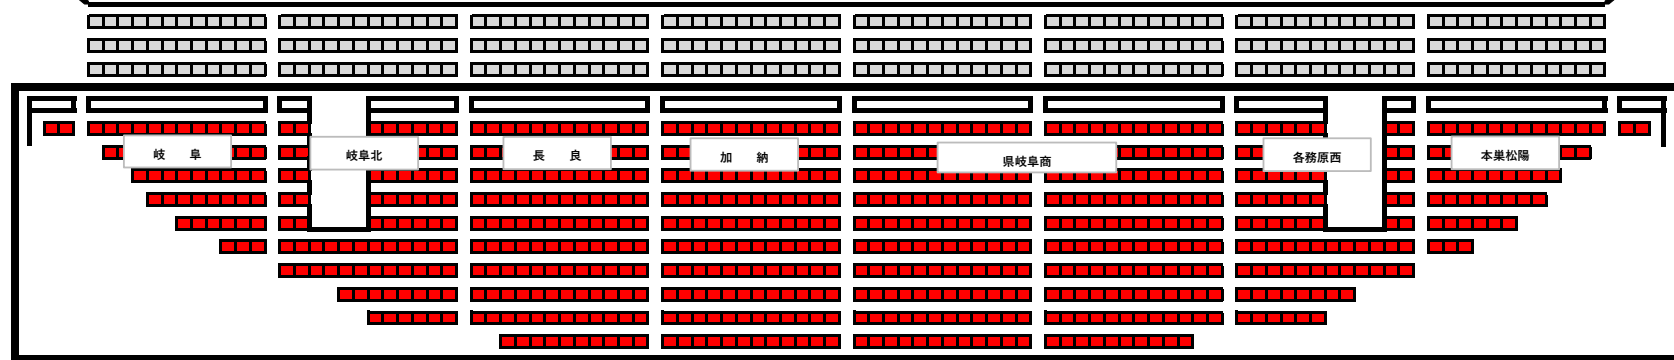

**注意事項**

- ・学校ごとに指定された場所を使用する。
- ・A, C, Dブロックの前3列は応援のための席とし、荷物は置かない。応援が終わったら移動すること。

5 / 11 土 複

東

Cブロック

Bブロック

Dブロック

本部

Aブロック

西

選手・監督等出入口

**注意事項**

- ・学校ごとに指定された場所を使用する。
- ・A, C, Dブロックの前3列は応援のための席とし、荷物は置かない。
- ・応援が終わったら移動すること。

5 / 12日 単

東

Cブロック

大垣北 大垣西 大垣南 大垣東 各務原西 池田

階段

岐阜県高校総体バドミントン大会 座席指定表(2階観覧席)

使用上の注意

- ① 原則割り当ての場所を使用してください。
- ② 最前列は応援席とし、荷物は置かず、応援後は空けること。
- ③ 会場使用時におけるマナーを厳守してください。
- ④ 履物(上・下履き)は区別してください。(2階は下履き)
- ⑤ フロアでの携帯電話等通信機器は原則使用不可。  
第2体育館での撮影はビデオカメラとする。