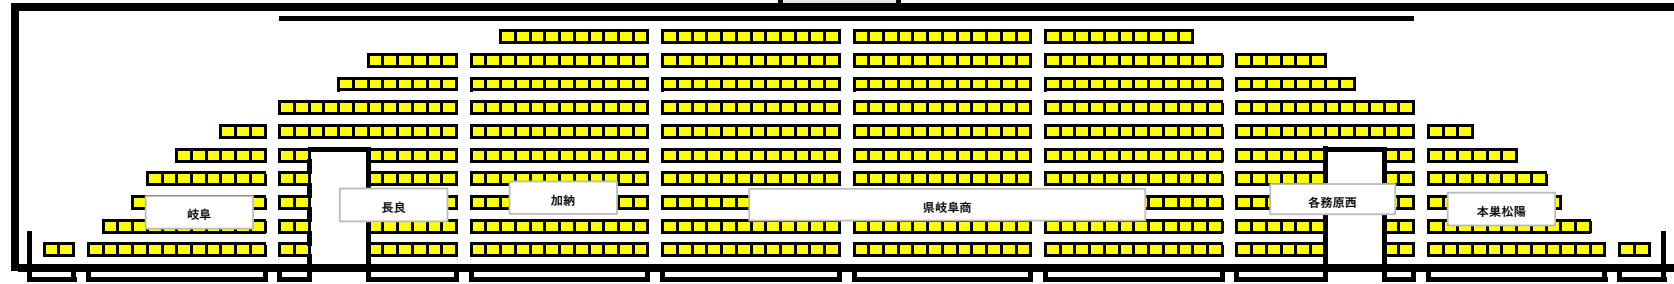

**注意事項**

- ・学校ごとに指定された場所を使用する。
- ・A, C, Dブロックの前3列は応援のための席とし、荷物は置かない。応援が終わったら移動すること。

5 / 11 土 複

東

Cブロック

Bブロック

Dブロック

本部

Aブロック

西

選手・監督等出入口

**注意事項**

- ・学校ごとに指定された場所を使用する。
- ・A, C, Dブロックの前3列は応援のための席とし、荷物は置かない。
- ・応援が終わったら移動すること。

5 / 12日 単

東

Cブロック

Bブロック

Dブロック

本部

Aブロック

西

選手・監督等出入口

飛騨高山  
高山西  
中京  
多治見西  
恵那

富田  
済美  
岐阜高等  
大垣南

大垣北 大垣西 大垣南 大垣東 各務原西 池田

階段

岐阜県高校総体バドミントン大会 座席指定表(2階観覧席)

使用上の注意

- ① 原則割り当ての場所を使用してください。
- ② 最前列は応援席とし、荷物は置かず、応援後は空けること。
- ③ 会場使用時におけるマナーを厳守してください。
- ④ 履物(上・下履き)は区別してください。(2階は下履き)
- ⑤ フロアでの携帯電話等通信機器は原則使用不可。  
第2体育館での撮影はビデオカメラとする。