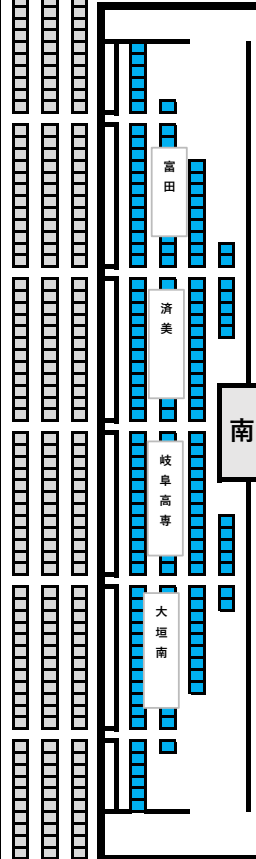

**注意事項**

- ・学校ごとに指定された場所を使用する。
- ・A, C, Dブロックの前3列は応援のための席とし、荷物は置かない。応援が終わったら移動すること。

5 / 11 土 複

東

Cブロック

Bブロック

Dブロック

本部

Aブロック

西

選手・監督等出入口

**注意事項**

- ・学校ごとに指定された場所を使用する。
- ・A, C, Dブロックの前3列は応援のための席とし、荷物は置かない。
- ・応援が終わったら移動すること。

5 / 12日 単

東

Cブロック

Bブロック

Dブロック

本部

Aブロック

西

選手・監督等出入口

飛騨高山  
高山西  
中京  
多治見西  
恵那

富田  
済美  
岐阜高等  
大垣南

大垣北 大垣西 大垣南 大垣東 各務原西 池田

階段

岐阜県高校総体バドミントン大会 座席指定表(2階観覧席)

使用上の注意

- ① 原則割り当ての場所を使用してください。
- ② 最前列は応援席とし、荷物は置かず、応援後は空けること。
- ③ 会場使用時におけるマナーを厳守してください。
- ④ 履物(上・下履き)は区別してください。(2階は下履き)
- ⑤ フロアでの携帯電話等通信機器は原則使用不可。  
第2体育館での撮影はビデオカメラとする。