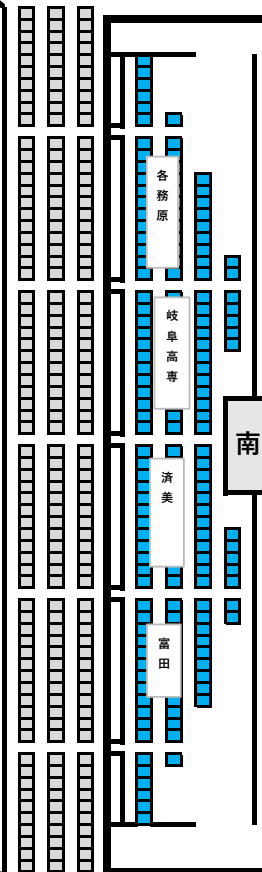

**注意事項**

- ・学校ごとに指定された場所を使用する。
- ・A, C, Dブロックの前3列は応援のための席とし、荷物は置かない。応援が終わったら移動すること。

5 / 11 土 複

東

Cブロック

Bブロック

Dブロック

本部

Aブロック

西

選手・監督等出入口

**注意事項**

- ・学校ごとに指定された場所を使用する。
- ・A, C, Dブロックの前3列は応援のための席とし、荷物は置かない。
- ・応援が終わったら移動すること。

5 / 12日 単

東

Cブロック

Bブロック

Dブロック

本部

Aブロック

西

選手・監督等出入口

飛騨高山  
高山西  
中京  
多治見西  
恵那

富田  
済美  
岐阜高等  
大垣南

大垣北 大垣西 大垣南 大垣東 各務原西 池田

階段

岐阜県高校総体バドミントン大会 座席指定表(2階観覧席)

使用上の注意

- ① 原則割り当ての場所を使用してください。
- ② 最前列は応援席とし、荷物は置かず、応援後は空けること。
- ③ 会場使用時におけるマナーを厳守してください。
- ④ 履物(上・下履き)は区別してください。(2階は下履き)
- ⑤ フロアでの携帯電話等通信機器は原則使用不可。  
第2体育館での撮影はビデオカメラとする。